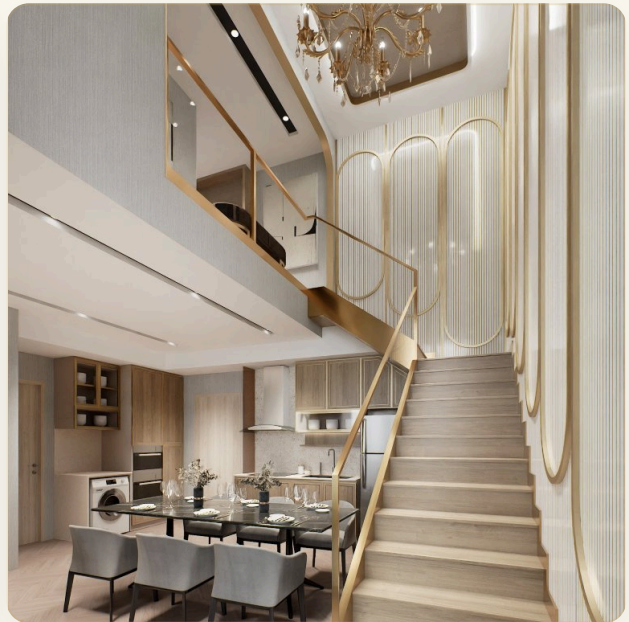

ФОТОГРАФИИ

Галерея

ГАЛЕРЕЯ