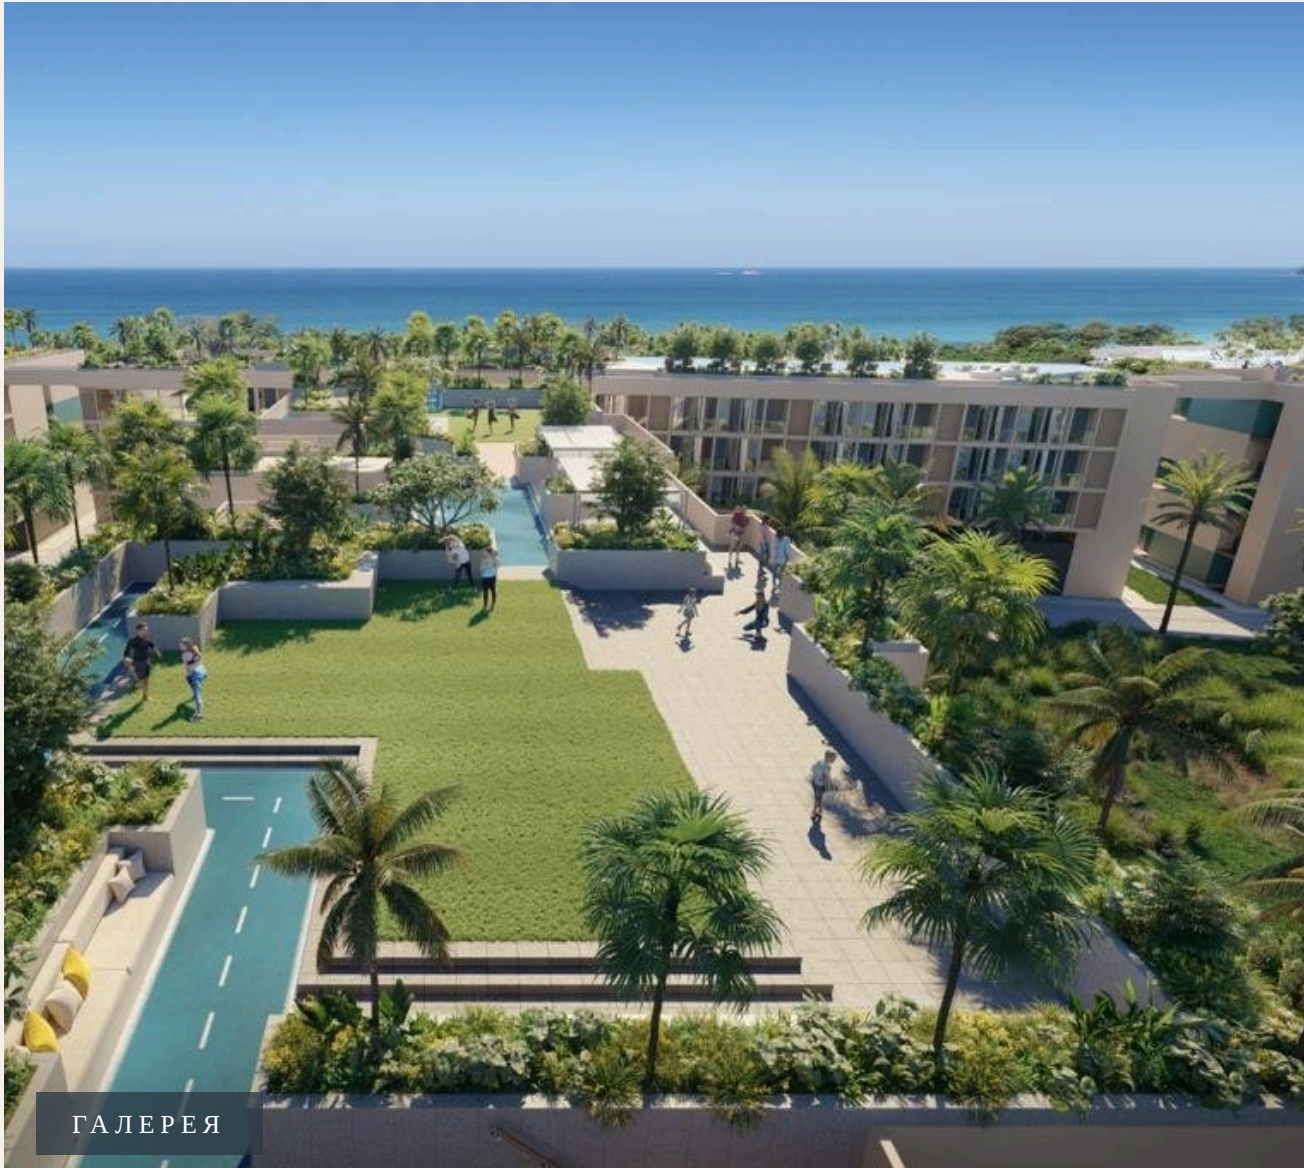

ПХУКЕТ, PHUKET · THAILAND

Двухспальные апартаменты в отеле Allamanda Laguna Phuket 4\*

ОБЗОР ОБЪЕКТА

## 9,610,000 THB

≈ \$274,571

ХАРАКТЕРИСТИКИ

Сделка	Продажа	Тип	Апартаменты
Проект	Лагуна Сисайд	Мебель	С мебелью
Этаж	3	Этажей	3
До пляжа	700 м	Год постройки	2024
Предложение	Застройщик	Цена/кв.м	160,167 THB