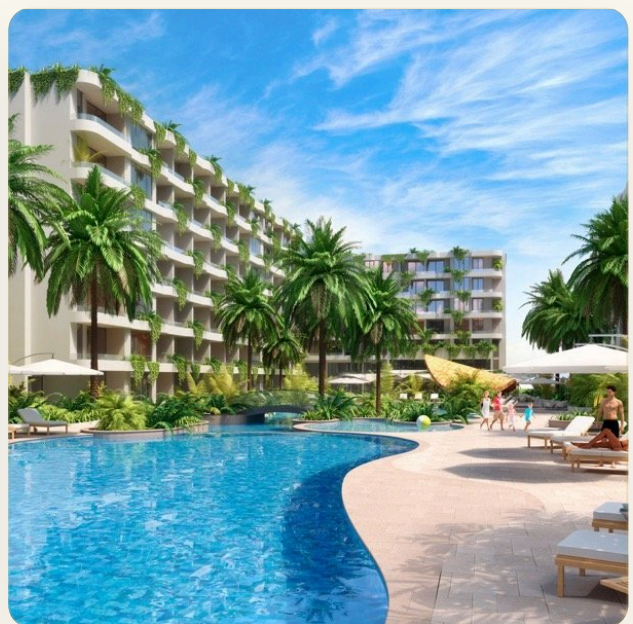

ФОТОГРАФИИ

Галерея

ГАЛЕРЕЯ