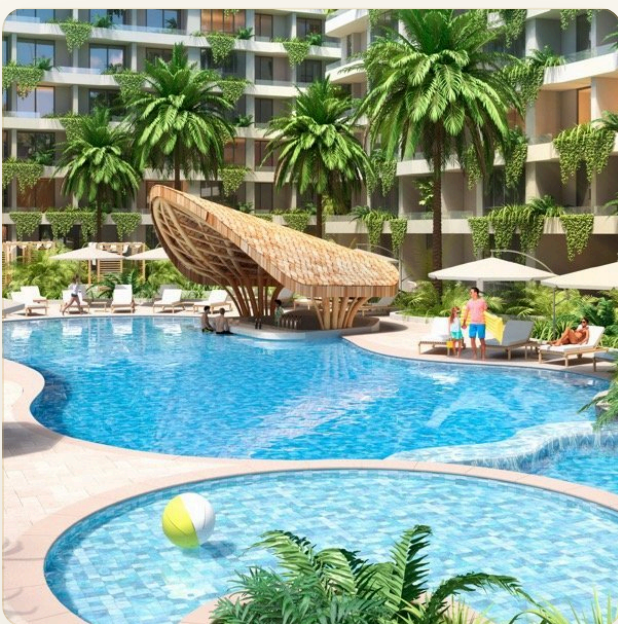

ФОТОГРАФИИ

Галерея

ГАЛЕРЕЯ