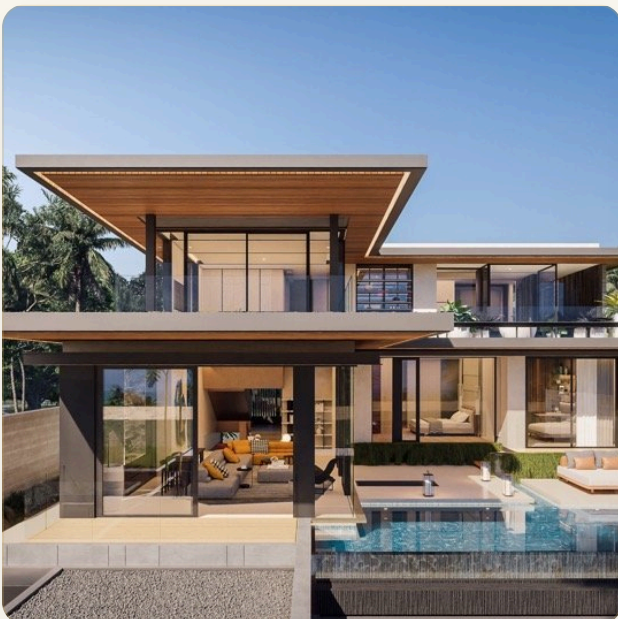

ФОТОГРАФИИ

Галерея

ГАЛЕРЕЯ