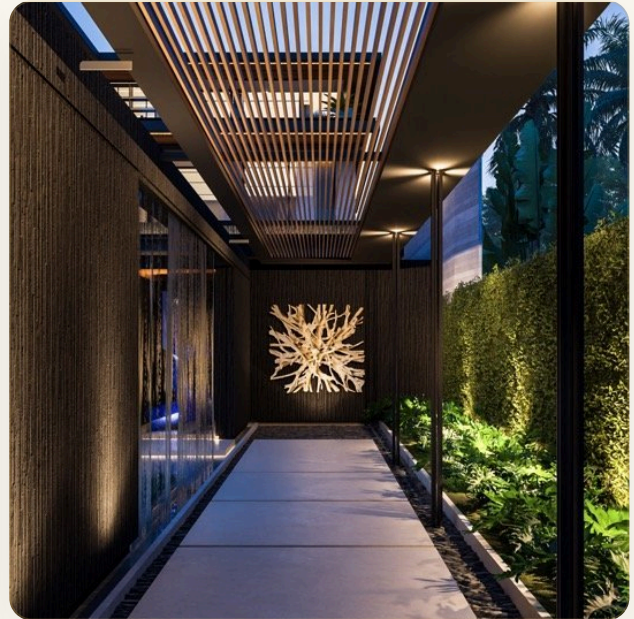

ОБ ОБЪЕКТЕ

Коротко и по делу

Редкость для Пхукета – первая линия от моря! Маан Тауап - комплекс уютных просторных апартаментов и вилл с красивым видом находящийся в 50-ти метрах от пляжа Бангтао. Рядом с комплексом находится знаменитый комплекс Лагуна, отель Banyan Tree и многое другое. Проект состоит из 15 роскошных вилл и 15 просторных апартаментов. Построено в тайском тропическом стиле: массивная мебель, много зелени, деревьев и извилистых дорожек среди пальм. Всего в 5 минутах езды расположен торговый центр Boat avenue, где большой выбор ресторанов, магазинов, есть продовольственный супермаркет Villa Market и многое другое. Инфраструктура Проект Маан Тауап представляет собой небольшой ухоженный городок с утопающими в зелени дорожками для прогулок и зелеными лужайками между домами. Проект круглосуточно охраняется, здесь же находится офис обслуживающей компании. Что поблизости 8-километровый пляж Бангтао находится в

ГЛАВНЫЙ ВИД

Первое впечатление

ГАЛЕРЕЯ

ФОТОГРАФИИ

Галерея

ГАЛЕРЕЯ

ГАЛЕРЕЯ

ГАЛЕРЕЯ