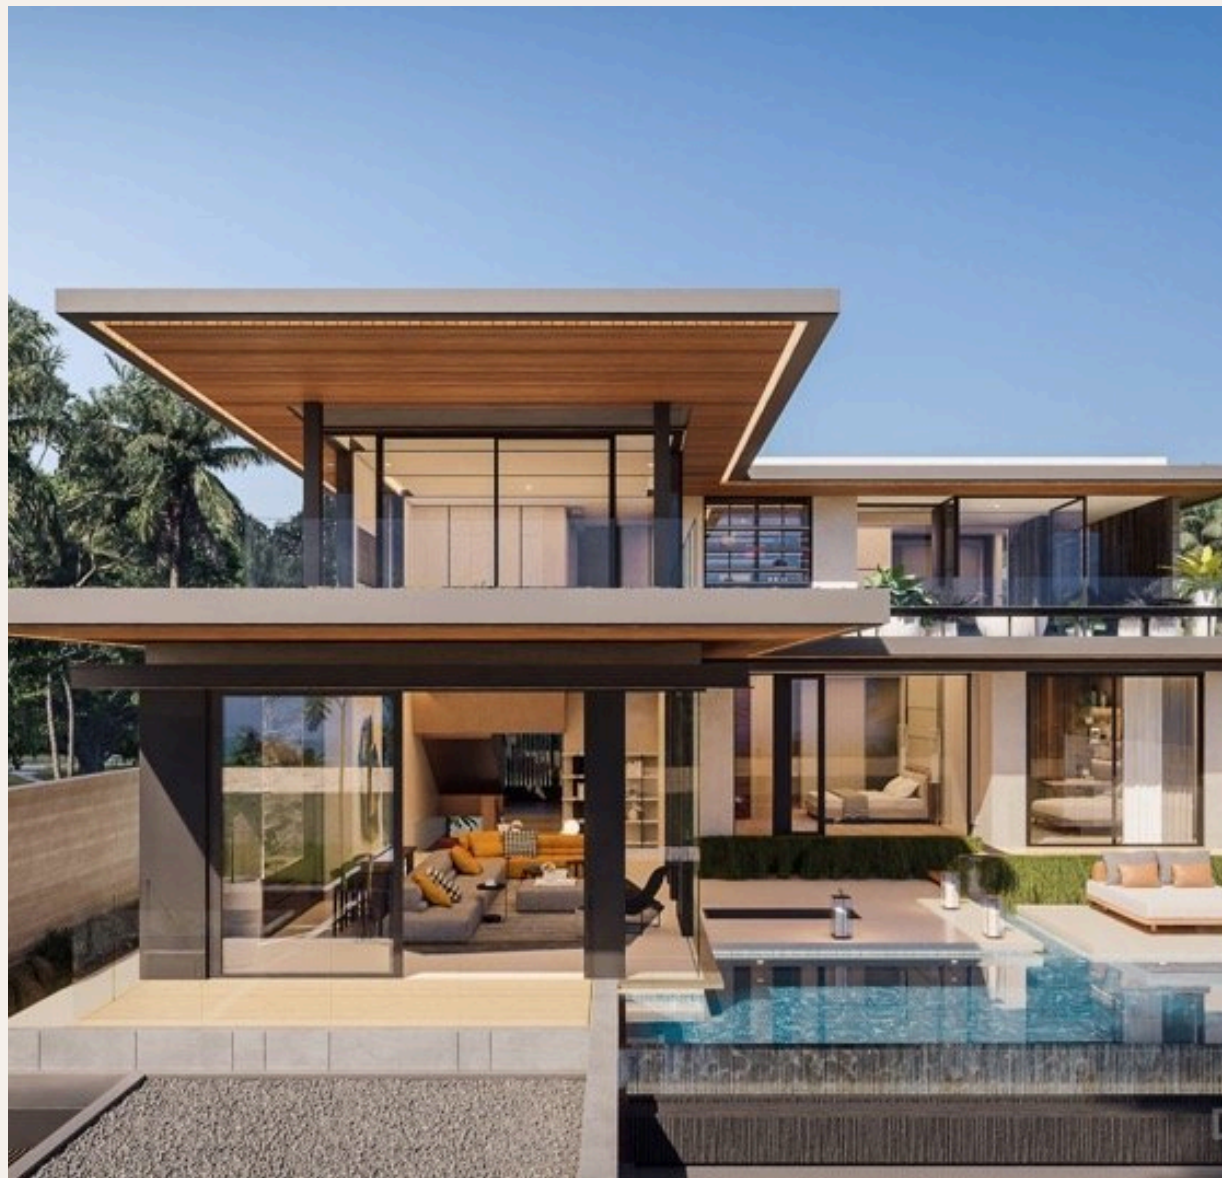

Неопытные игроки могут воспользоваться услугами персонального тренера по гольфу. Рядом находится торговый комплекс Boat Avenue со множеством магазинов, несчисленным количеством ресторанов и баров, супермаркетом европейских продуктов Villa Market. Современный торговый комплекс Porto De Phuket, с бесчисленным количеством ресторанов, супермаркетом Tops, бутиками и фудкортом, всего в нескольких минутах ходьбы. Поблизости расположен детский клуб Lemonade с детской комнатой и бассейном для детей, горячей сауной для взрослых. Шумный тусовочный Патонг расположен в 25 минутах езды от комплекса. Дорога от аэропорта в комплекс займет около 30 минут. Такая локация делает Maan Tawan одним из самых желанных и популярных жилых комплексов как у туристов, так и у экспатов. Для кого подходит Расположение зданий и вилл обеспечивает полную приватность, поэтому здесь любят отдыхать состоятельные гости острова. Большой размер вилл привлекает большие семьи с детьми и внуками. А особенности