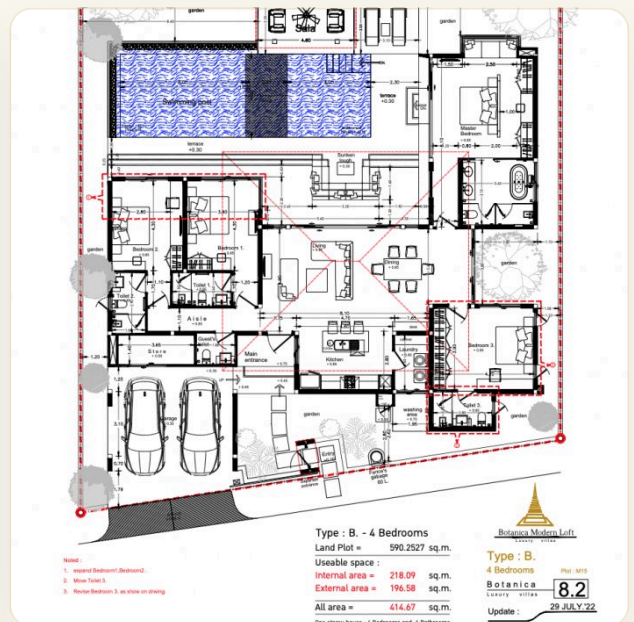

ФОТОГРАФИИ

Галерея

ГАЛЕРЕЯ