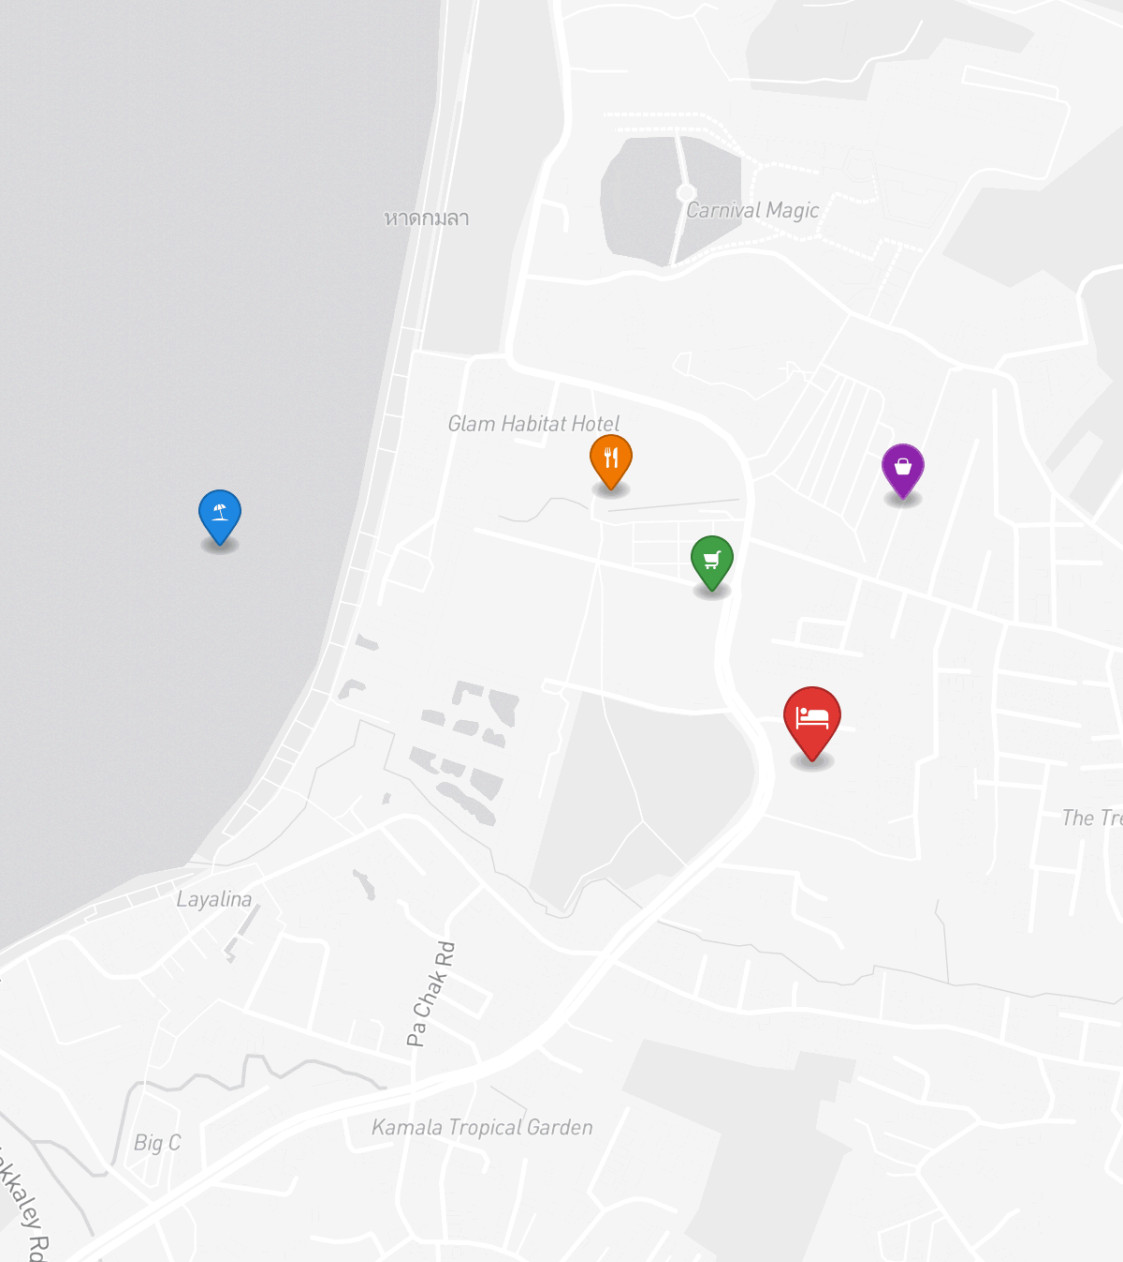

ИНВЕСТИЦИИ

8,500,000 THB ≈ \$242,857

Цена за м²: 121,429 THB

Также предоставляется бесплатный шатл-сервис до пляжа, хотя до моря всего лишь 600 метров. Всего проект насчитывает 378 квартир с одной спальней площадью 35 кв.м и двумя спальнями - 70 кв.м. Во всех апартаментах имеется встроенная кухня, гостиная зона и отдельная одна или две спальни. В стоимость уже включен пакет мебели. Расположение комплекса удобное: рядом пляж, крупный супермаркет Big C, известное шоу Phuket Fantasea, рестораны, кафе, массаж, кофейни, рынок - абсолютно все для комфортной жизни.

РАСПОЛОЖЕНИЕ

Камала — уютный посёлок между Патонгом и Сурином, предлагающий спокойную атмосферу с видами на закат.

- 900 М ДО ПЛЯЖ
- 15 МИН ДО ПАТОНГ
- 25 МИН ДО CENTRAL PHUKET

- **Пляж:** Пляж Камала
- **Шопинг:** Рынок Камала
- **Супермаркет:** Tops Daily Kamala
- **Рестораны:** HQ Beach Lounge