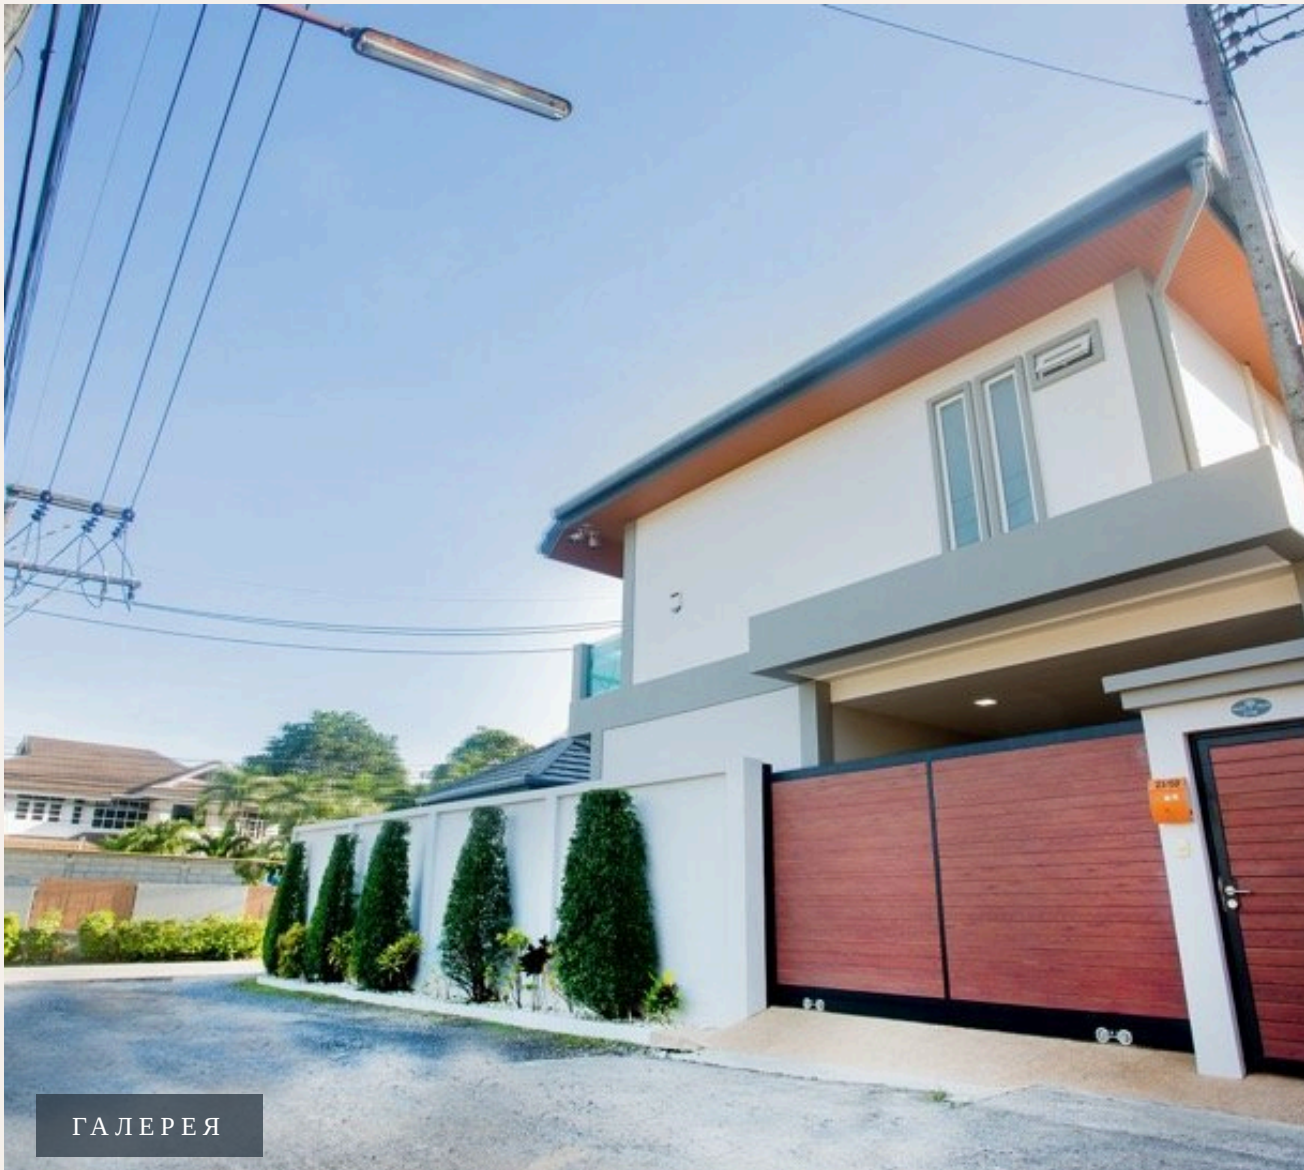

PAWAI, PHUKET · THAILAND

4-Bedroom Villa in Pawai

ОБЗОР ОБЪЕКТА

4-комн. вилла · Равай, Phuket

 4 СПАЛЕН 4 ВАННЫХ 315 КВ.М

ХАРАКТЕРИСТИКИ

Сделка	Аренда	Тип	Вилла
Вид	Море, Бассейн, Сад	Мебель	С мебелью
До пляжа	100 м	Предложение	Частный владелец

ГАЛЕРЕЯ

ГАЛЕРЕЯ

ГАЛЕРЕЯ

ГАЛЕРЕЯ

ГАЛЕРЕЯ

РАСПОЛОЖЕНИЕ

Равай на юге Пхукета — колоритная тайская община, известная рынками и островными экскурсиями.

- 100 М ДО ПЛЯЖ
- 20-45 МИН ДО АЭРОПОРТ ПХУКЕТА
- 15-30 МИН ДО CENTRAL PHUKET