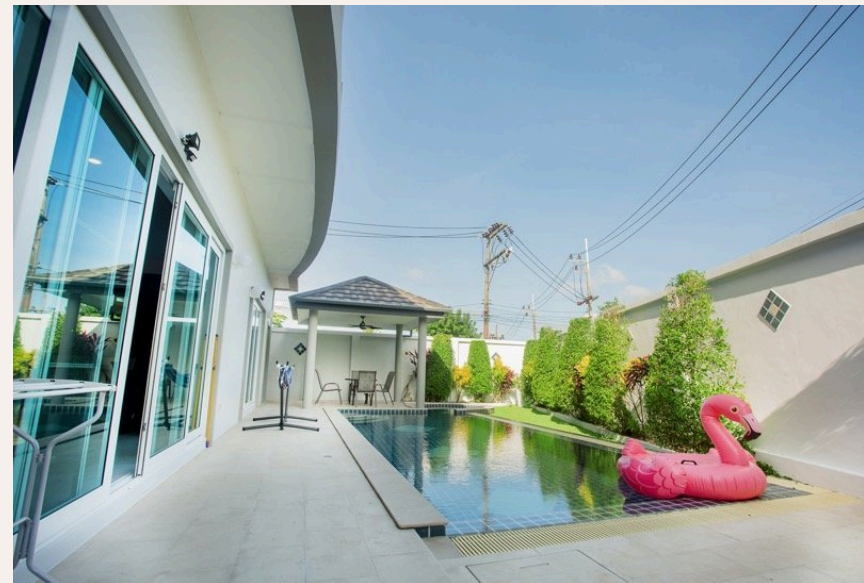

PAWAI, PHUKET · THAILAND

4-Bedroom Villa in Pawai

ОБЗОР ОБЪЕКТА

4-комн. вилла · Равай, Phuket

 4 СПАЛЕН 4 ВАННЫХ 315 КВ.М

ХАРАКТЕРИСТИКИ

Сделка	Аренда	Тип	Вилла
Вид	Море, Бассейн, Сад	Мебель	С мебелью
До пляжа	100 м	Предложение	Частный владелец

ГАЛЕРЕЯ

ГАЛЕРЕЯ

ГАЛЕРЕЯ

ГАЛЕРЕЯ

ГАЛЕРЕЯ

РАСПОЛОЖЕНИЕ

Равай на юге Пхукета — колоритная тайская община, известная рынками и островными экскурсиями.

- 100 М ДО ПЛЯЖ
- 20-45 МИН ДО АЭРОПОРТ ПХУКЕТА
- 15-30 МИН ДО CENTRAL PHUKET