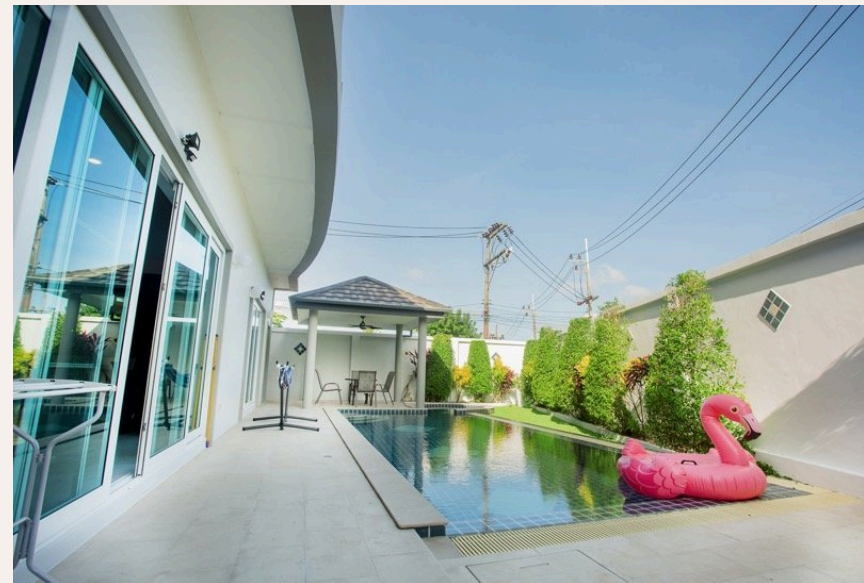

PAWAI, PHUKET · THAILAND

4-Bedroom Villa in Pawai

ОБЗОР ОБЪЕКТА

4-комн. вилла · Равай, Phuket

 4 СПАЛЕН 4 ВАННЫХ 315 КВ.М

ХАРАКТЕРИСТИКИ

Сделка	Аренда	Тип	Вилла
Вид	Море, Бассейн, Сад	Мебель	С мебелью
До пляжа	100 м	Предложение	Частный владелец

ГАЛЕРЕЯ

ГАЛЕРЕЯ

ГАЛЕРЕЯ

ГАЛЕРЕЯ

ГАЛЕРЕЯ

РАСПОЛОЖЕНИЕ

Равай на юге Пхукета — колоритная тайская община, известная рынками и островными экскурсиями.

- 100 м до пляж
- 20-45 мин до аэропорт Пхукета
- 15-30 мин до Central Phuket