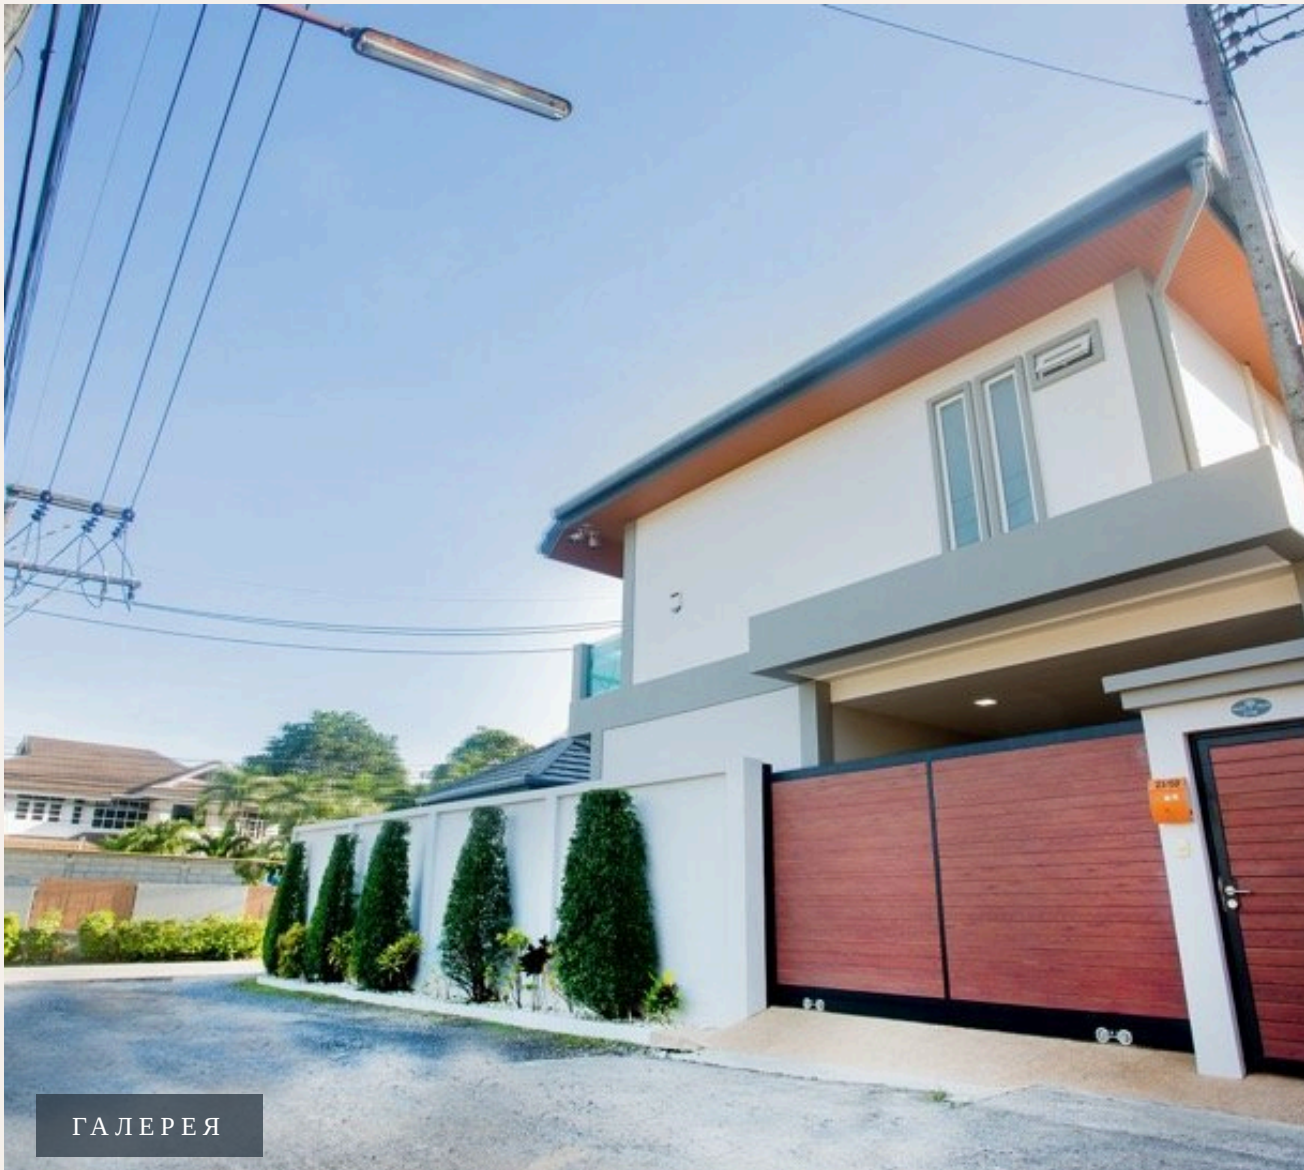

PAWAI, PHUKET · THAILAND

4-Bedroom Villa in Pawai

ОБЗОР ОБЪЕКТА

4-комн. вилла · Равай, Phuket

 4 СПАЛЕН 4 ВАННЫХ 315 КВ.М

ХАРАКТЕРИСТИКИ

Сделка	Аренда	Тип	Вилла
Вид	Море, Бассейн, Сад	Мебель	С мебелью
До пляжа	100 м	Предложение	Частный владелец

ГАЛЕРЕЯ

ГАЛЕРЕЯ

ГАЛЕРЕЯ

ГАЛЕРЕЯ

ГАЛЕРЕЯ

РАСПОЛОЖЕНИЕ

Равай на юге Пхукета — колоритная тайская община, известная рынками и островными экскурсиями.

- 100 м до пляж
- 20-45 мин до аэропорт Пхукета
- 15-30 мин до Central Phuket