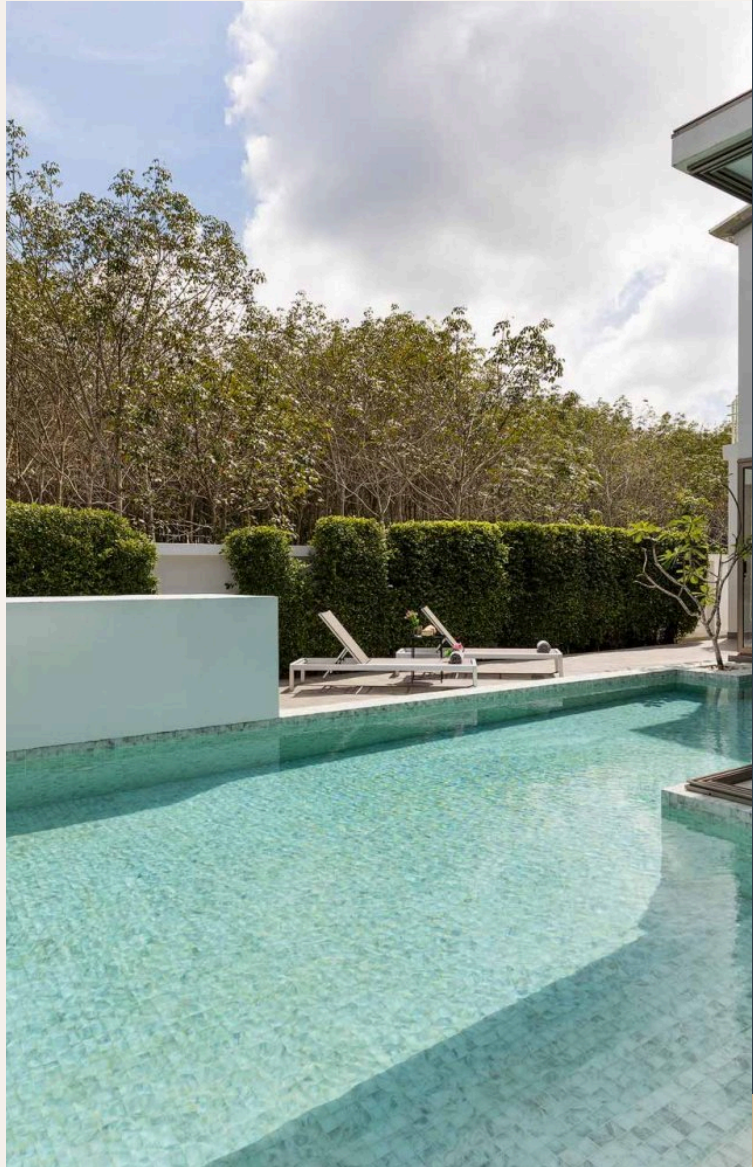

## ОПИСАНИЕ ОБЪЕКТА

*“При отделке бассейна использованы уникальные лавовые каменные плиты с потрясающим изумительным зеленым цветом.”*

Начинается строительство нового комплекса эксклюзивных вилл в стиле лофт. Застройщик зарекомендовал себя уже на Пхукете своим уникальным дизайном. Новый комплекс будет состоять всего из 10 вилл и будет находиться в 10 минутах езды от пляжа Бангтао и в 3 км от рыночной площади Boat Avenue, супермаркета Villa Market и знаменитым 5\* курортом Laguna. Дизайн выполнен в спокойных серых и бежевых тонах с использованием дерева. При отделке бассейна использованы уникальные лавовые каменные плиты с потрясающим изумительным зеленым цветом. В проекте представлены 3 варианта вилл, разных по площади от 284м2 до 378м2 от 9,8 миллионов бат до 14,9 миллионов бат.