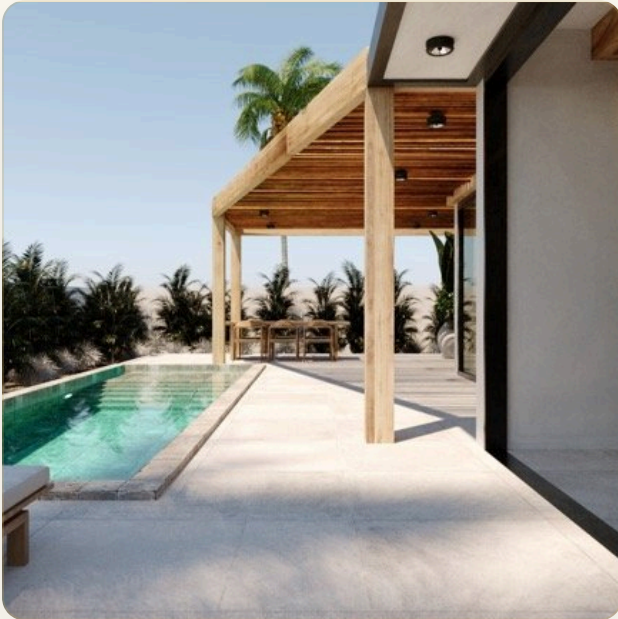

ФОТОГРАФИИ

Галерея

ГАЛЕРЕЯ