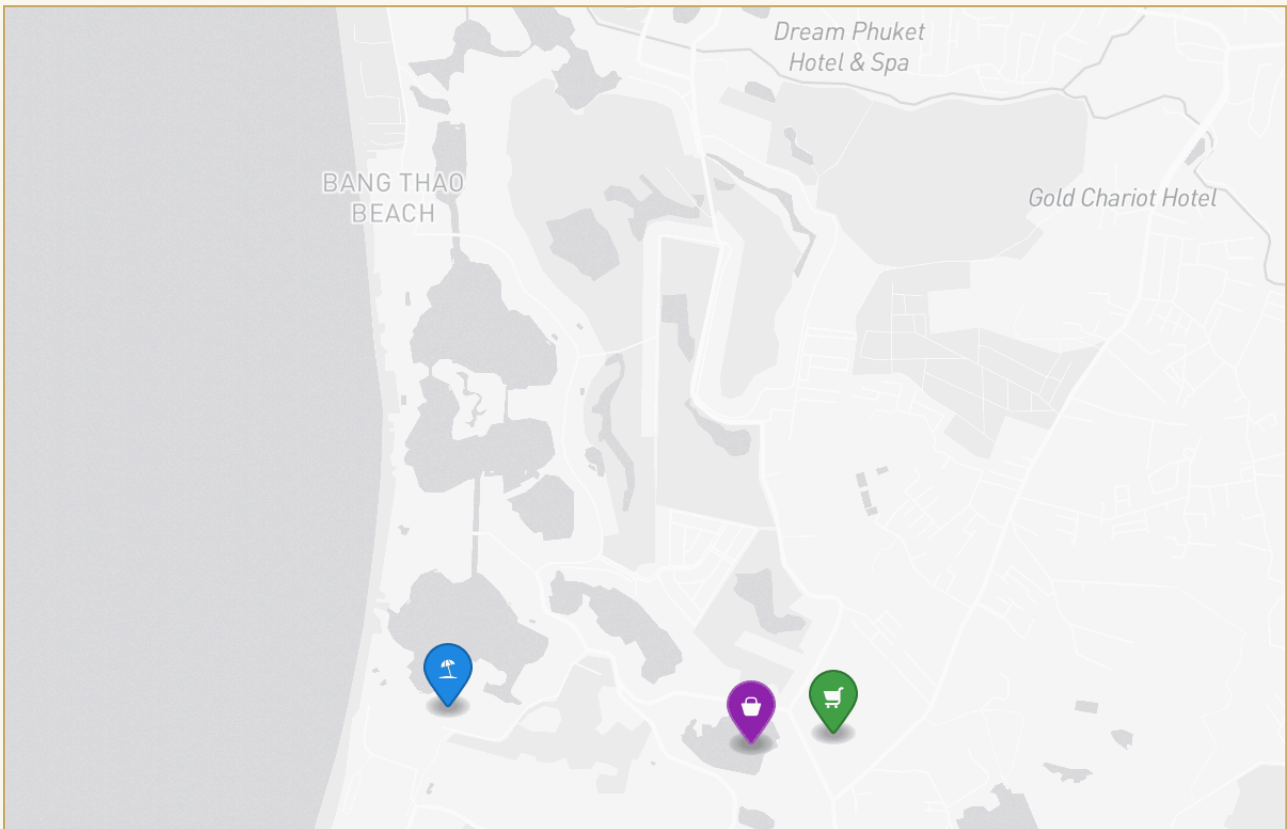

# Галерея

---

ГАЛЕРЕЯ

ГАЛЕРЕЯ

ГАЛЕРЕЯ

ГАЛЕРЕЯ

РАЙОН И ОКРУЖЕНИЕ

# Bang Tao

Пляж 2900 м

Boat Avenue 5 мин

Лагуна 5 мин

ПЕРСОНАЛЬНЫЙ МЕНЕДЖЕР