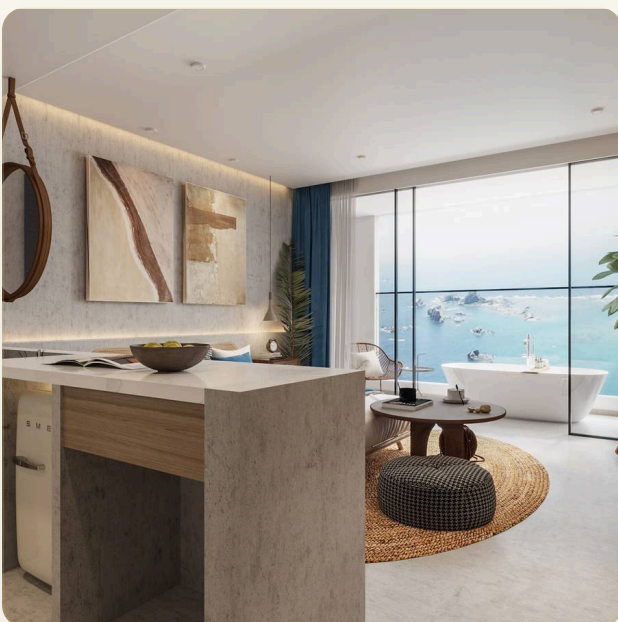

ФОТОГРАФИИ

Галерея

ГАЛЕРЕЯ