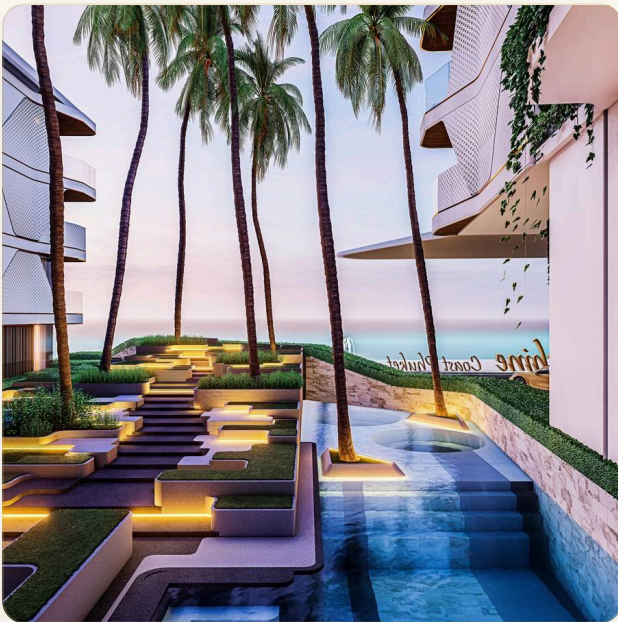

ФОТОГРАФИИ

Галерея

ГАЛЕРЕЯ