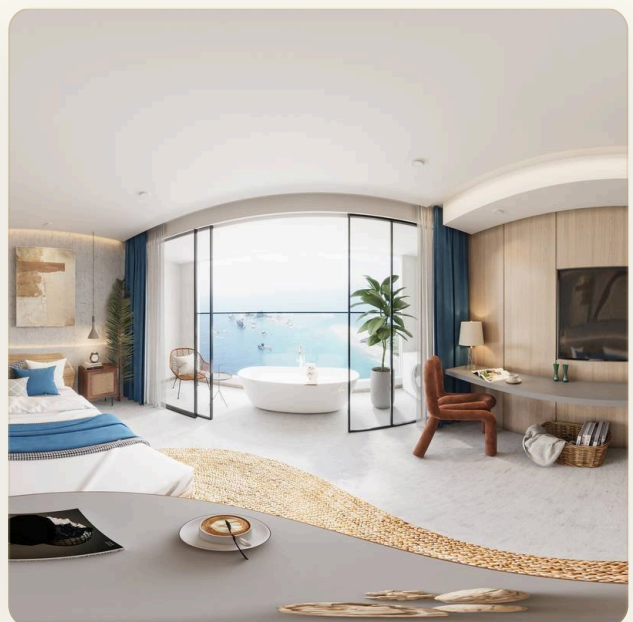

ФОТОГРАФИИ

Галерея

ГАЛЕРЕЯ