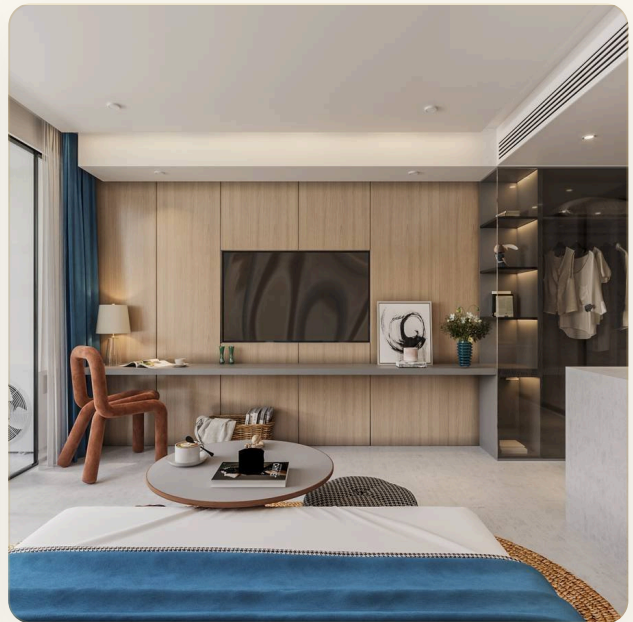

ФОТОГРАФИИ

Галерея

ГАЛЕРЕЯ