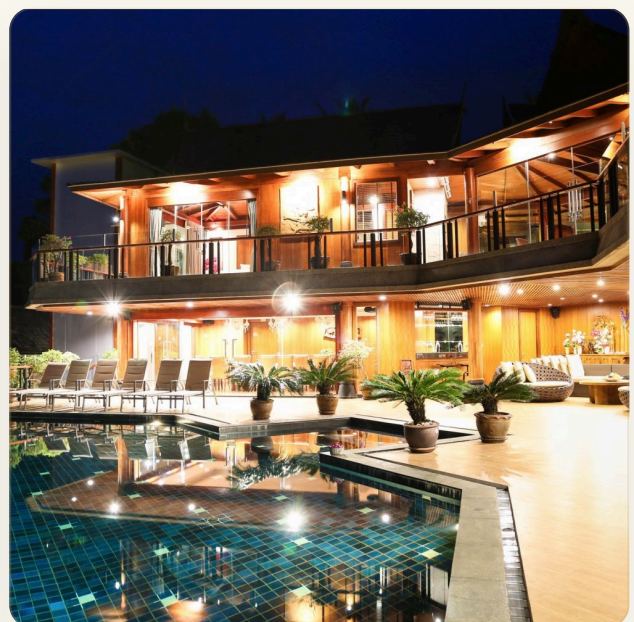

ФОТОГРАФИИ

Галерея

ГАЛЕРЕЯ