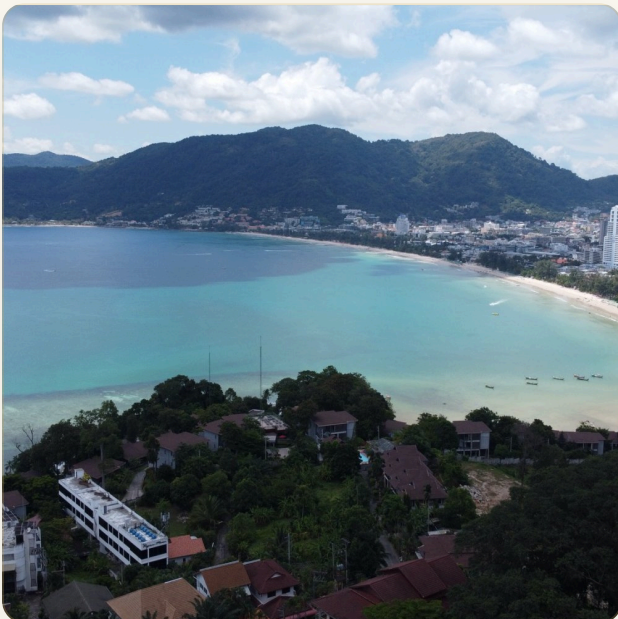

ФОТОГРАФИИ

Галерея

ГАЛЕРЕЯ