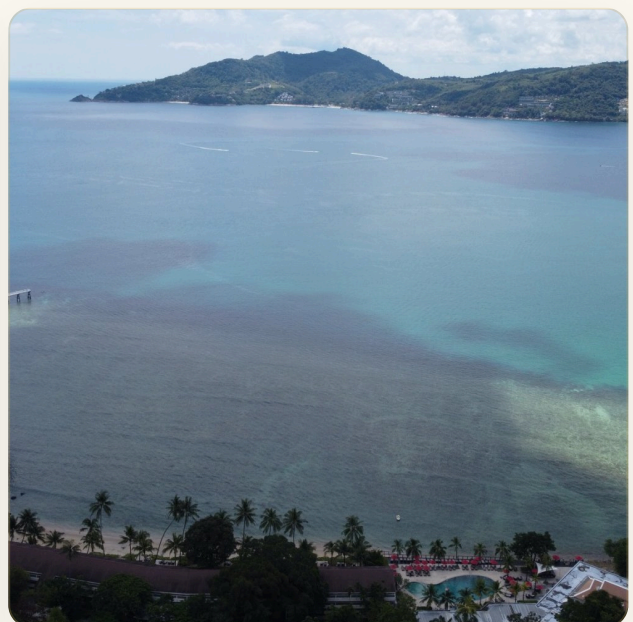

ГАЛЕРЕЯ

ГАЛЕРЕЯ

РАЙОН И ОКРУЖЕНИЕ

Три Транг

Пляж 100 м

Аэропорт Пхукета 20-45 мин

Central Phuket 15-30 мин

ПЕРСОНАЛЬНЫЙ МЕНЕДЖЕР