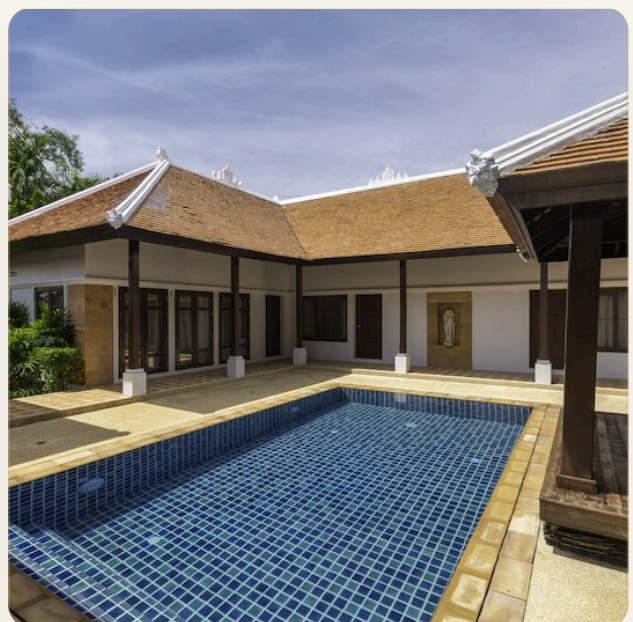

ФОТОГРАФИИ

Галерея

ГАЛЕРЕЯ