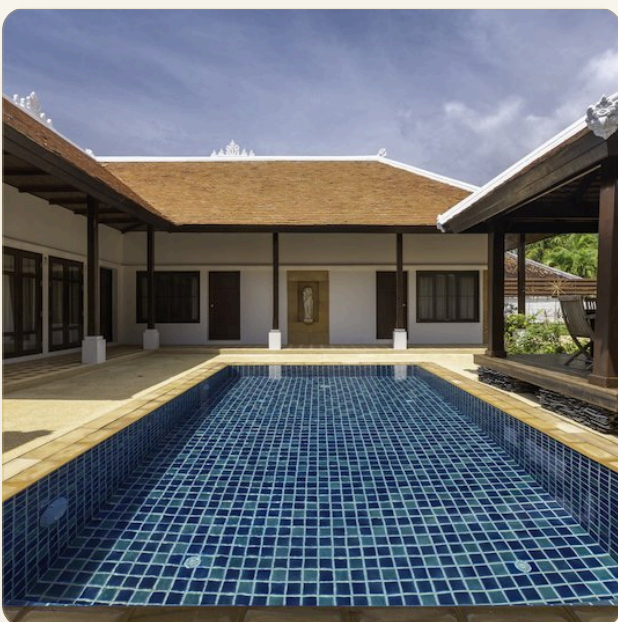

ФОТОГРАФИИ

Галерея

ГАЛЕРЕЯ