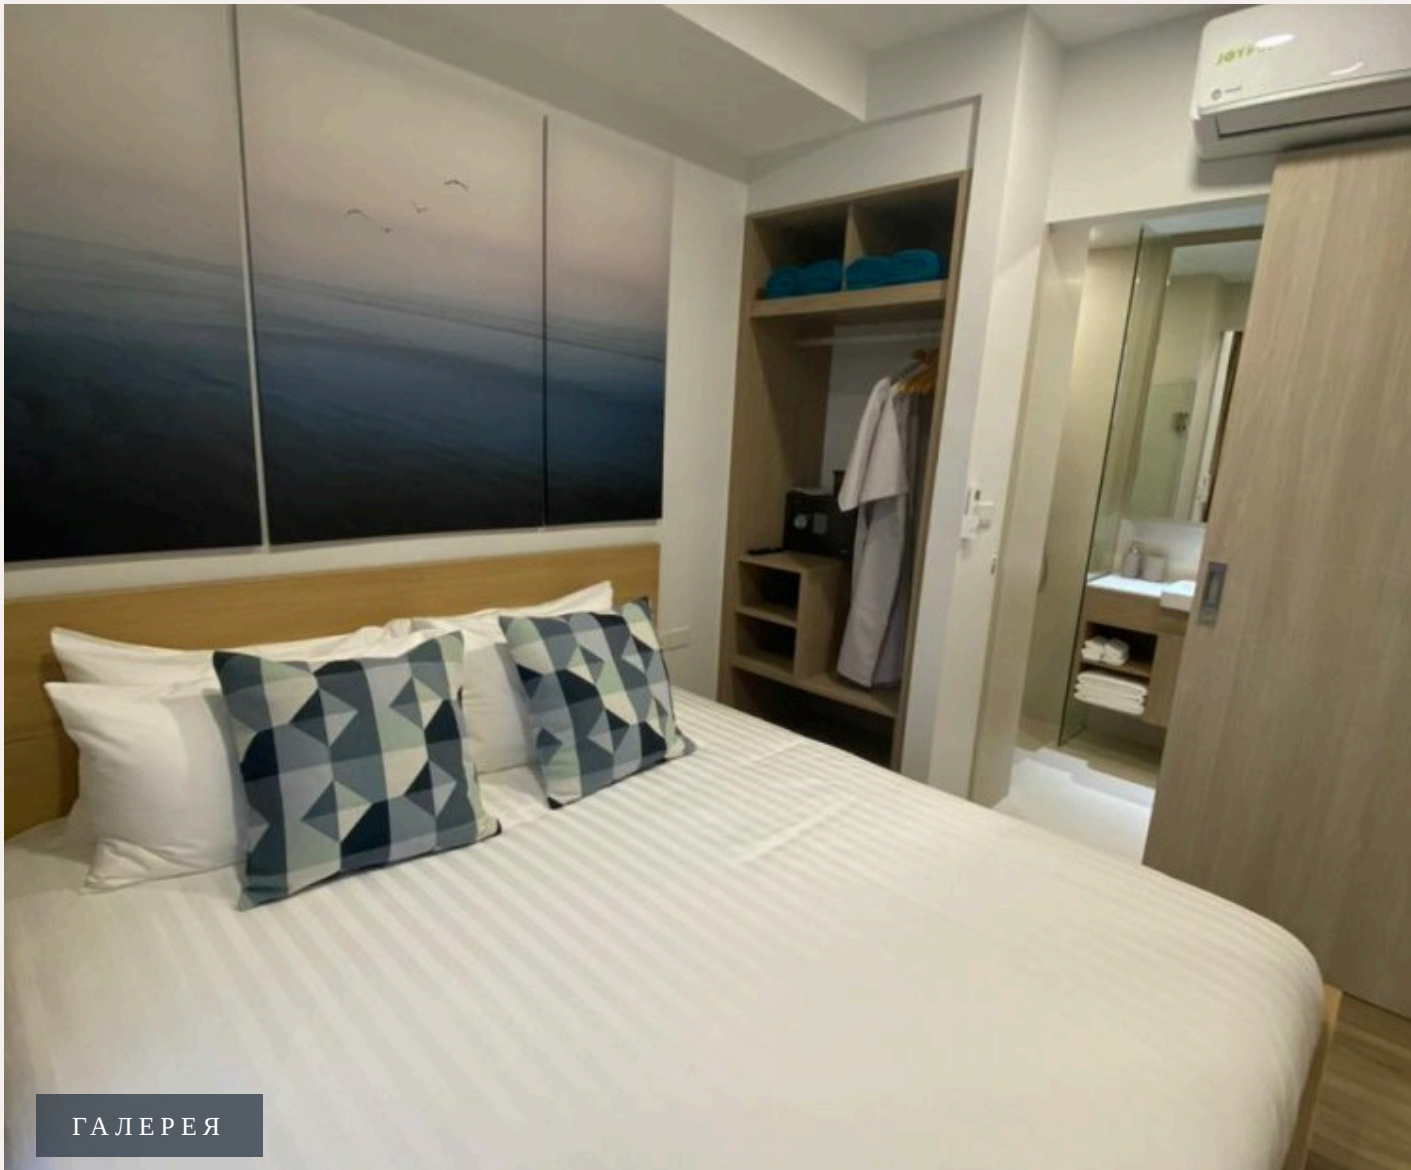

## ХАРАКТЕРИСТИКИ

Сделка	Аренда	Тип	Апартаменты
Проект	Скай Парк Аврора	Вид	Город, Сад
Мебель	С мебелью	До пляжа	600 м
Предложение	Частный владелец	Цена/кв.м	83,256 THB

ГАЛЕРЕЯ

ГАЛЕРЕЯ

ГАЛЕРЕЯ