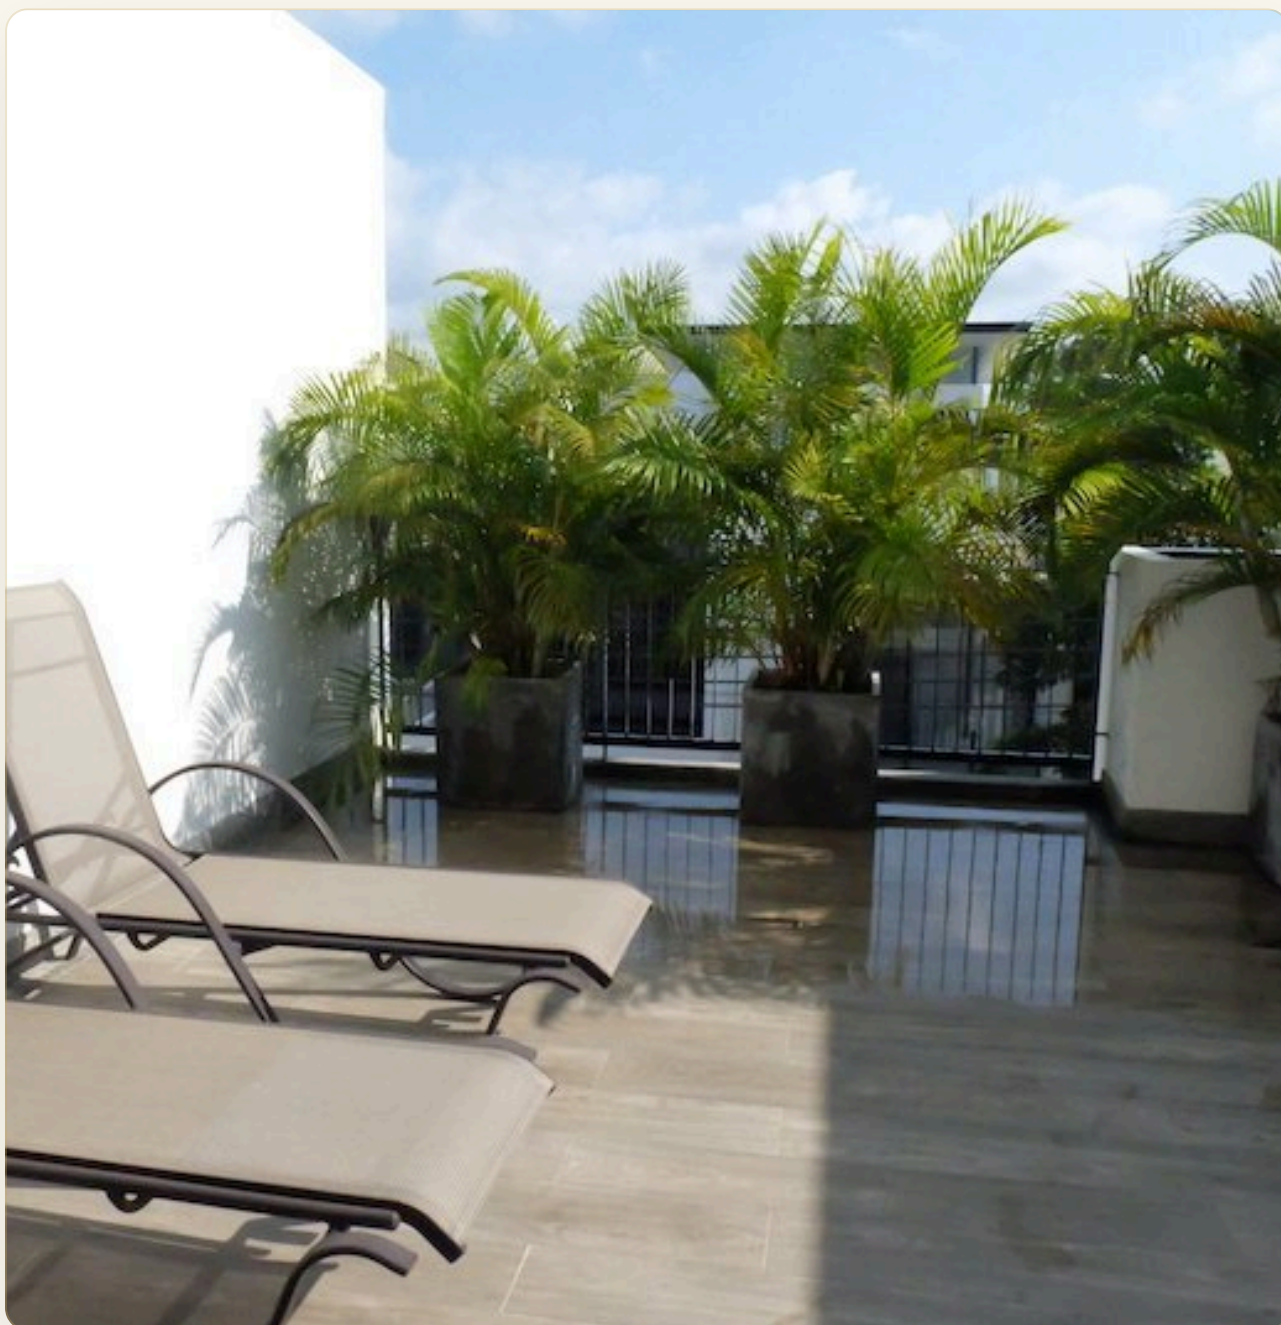

ГЛАВНЫЙ ВИД

Первое впечатление

ГАЛЕРЕЯ