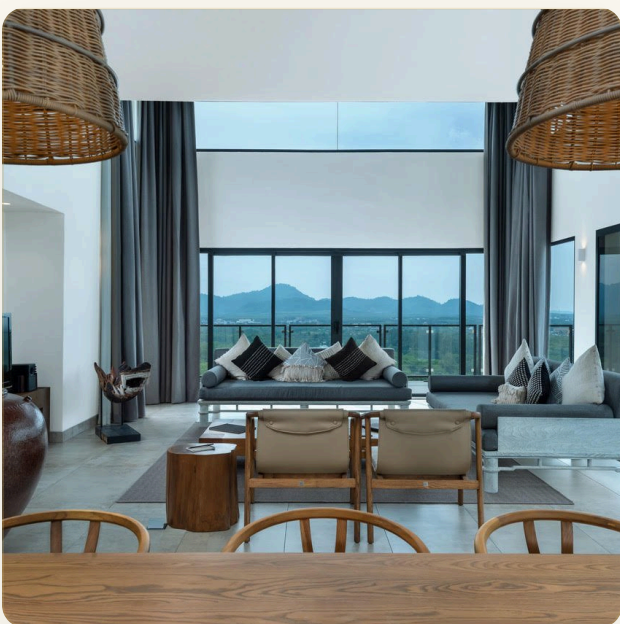

ФОТОГРАФИИ

Галерея

ГАЛЕРЕЯ