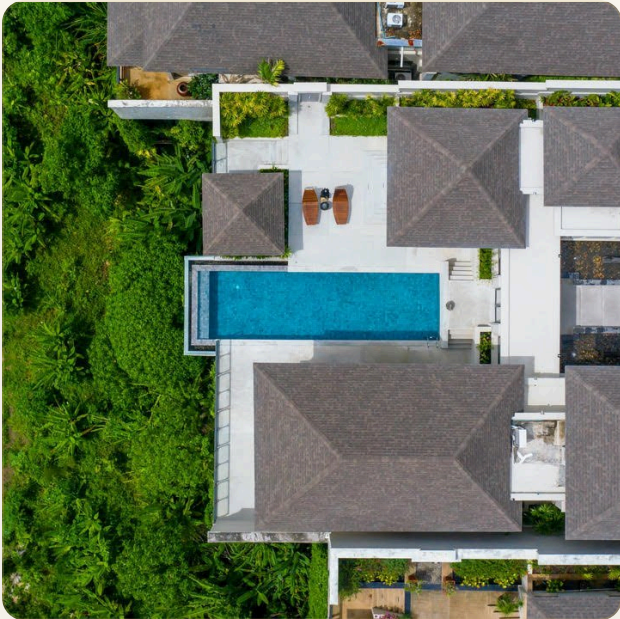

ФОТОГРАФИИ

Галерея

ГАЛЕРЕЯ