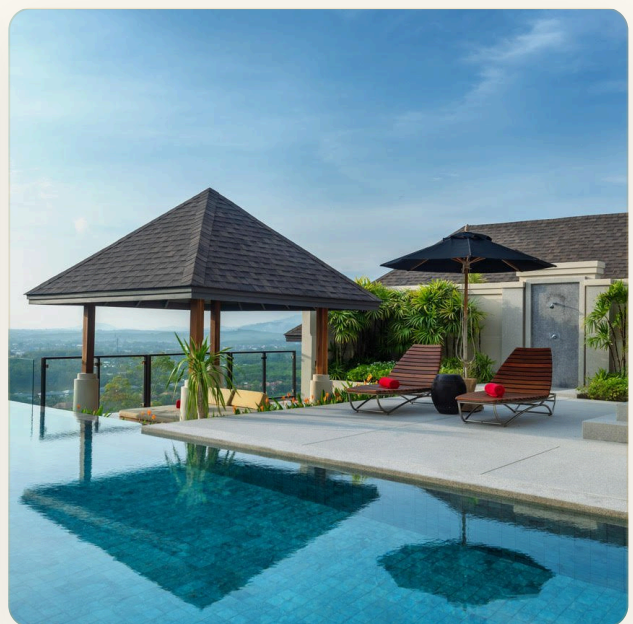

ФОТОГРАФИИ

Галерея

ГАЛЕРЕЯ