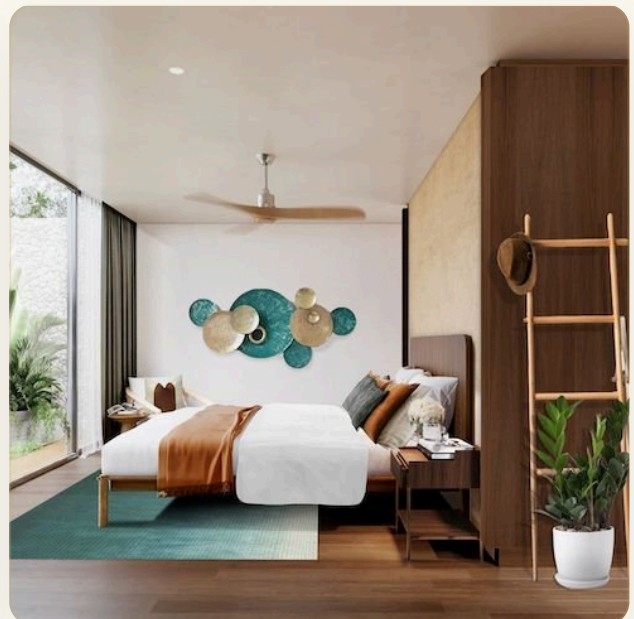

ВИЛЛА · 4 СПАЛЬНИ

4-Bedroom Villa in Banyan Tree Grand Residence Oceanfront Villas

ЦЕНА

КЛЮЧЕВЫЕ ФАКТЫ

4-Bedroom Villa in Banyan Tree Grand Residence Oceanfront Villas

ТИП	Вилла
СПАЛЬНИ	4
ВАННЫЕ	5
ЖИЛАЯ ПЛОЩАДЬ	793 кв.м
УЧАСТОК	480 кв.м
ВИД	Море
ПРОЕКТ	Баньян Три Гранд Резиденс Оушнфронт Виллас

ГЛАВНЫЙ ВИД

Первое впечатление

ГАЛЕРЕЯ

ФОТОГРАФИИ

Галерея

ГАЛЕРЕЯ

ГАЛЕРЕЯ

ГАЛЕРЕЯ