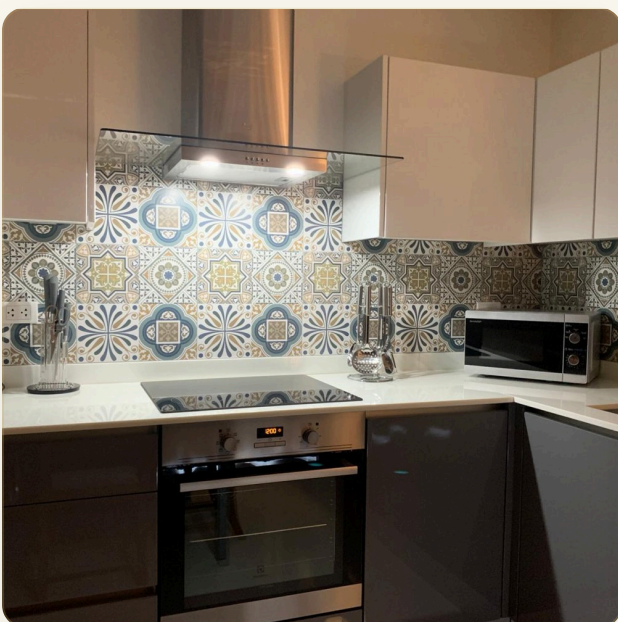

ФОТОГРАФИИ

Галерея

ГАЛЕРЕЯ