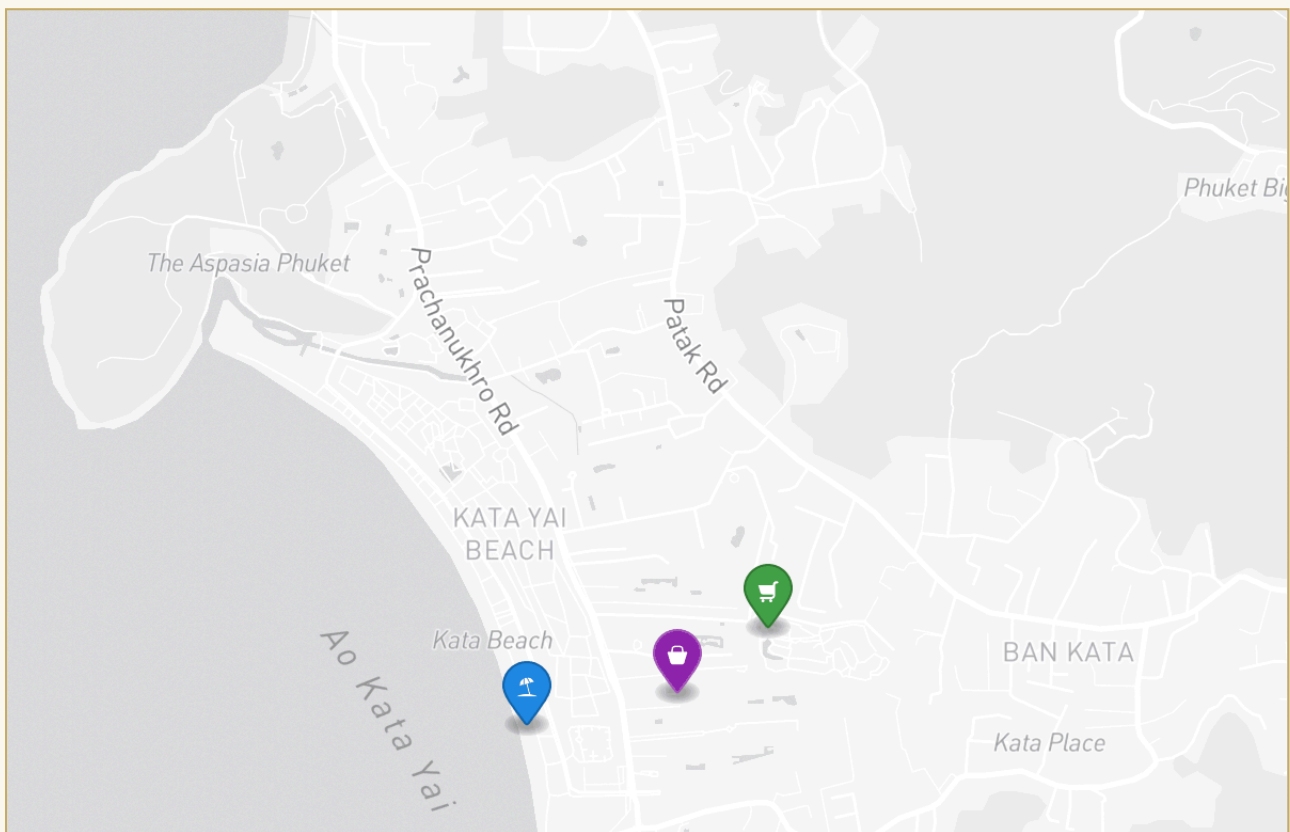

## Коротко и по делу

---

*Новый кондоминиум является частью нового роскошного жилого комплекса, включающего отель с полным спектром первоклассных удобств и услуг для самого взыскательного инвестора. Комплекс позволит вам насладиться тропическими садами, огромными бассейнами, ресторанами, фитнес-центром, спа-салонем, детским клубом и охраняемой парковкой - все это входит в премиум-пакет для взыскательных инвесторов в пяти типах престижных объектов недвижимости, оформленных в собственность и аренду, с профессиональной помощью в получении гарантированного дохода. Комплекс находится в 750 метрах от пляжа Карон в центре туристической инфраструктуры, в пешей доступности до магазинов и ресторанов. Представляет из себя три здания по 8 этажей, 306 апартаментов площадью от 30м<sup>2</sup> до 140 м<sup>2</sup> из большинства которых открывается потрясающий вид на море. В проекте предусмотрена программа получения дохода с аренды, рентал пул 70% на 30% .*

# Галерея

---

ГАЛЕРЕЯ

ГАЛЕРЕЯ

ГАЛЕРЕЯ

ГАЛЕРЕЯ

РАЙОН И ОКРУЖЕНИЕ

# Karon

Пляж 800 м

---

Аэропорт Пхукета 20-45 мин

---

Central Phuket 15-30 мин

---

ПЕРСОНАЛЬНЫЙ МЕНЕДЖЕР