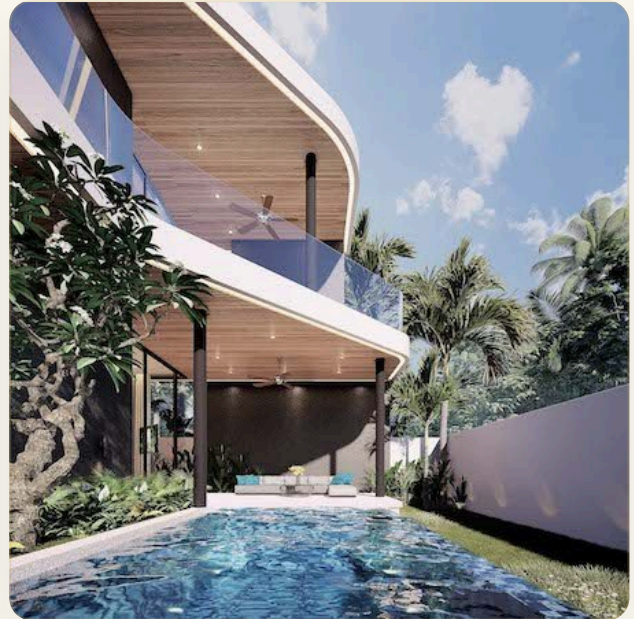

ФОТОГРАФИИ

Галерея

ГАЛЕРЕЯ