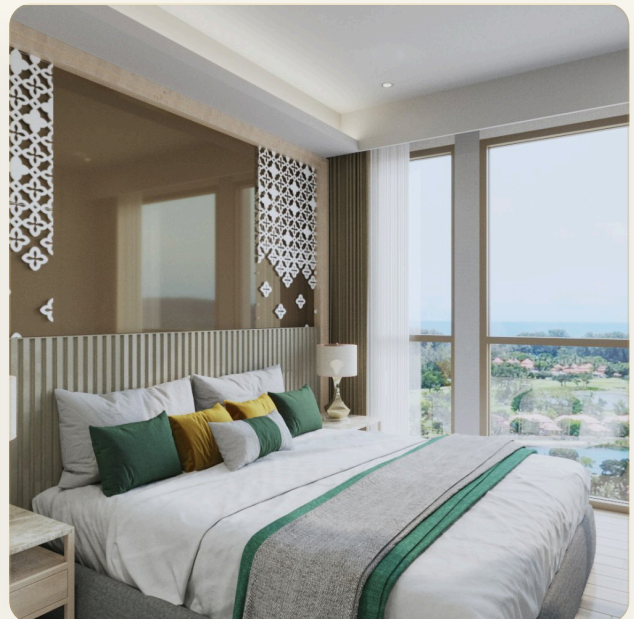

АПАРТАМЕНТЫ · 1 СПАЛЬНИ

1-Bedroom Apartment in The Ozone Condominium

Пхукет, Таиланд

ЦЕНА

КЛЮЧЕВЫЕ ФАКТЫ

1-Bedroom Apartment in The Ozone Condominium

ТИП	Апартаменты
СПАЛЬНИ	1
ВАННЫЕ	1
ЖИЛАЯ ПЛОЩАДЬ	42 кв.м
ВИД	Сад
ПРОЕКТ	Озон Кондо

ГЛАВНЫЙ ВИД

Первое впечатление

ГАЛЕРЕЯ

ФОТОГРАФИИ

Галерея

ГАЛЕРЕЯ

ГАЛЕРЕЯ

ГАЛЕРЕЯ