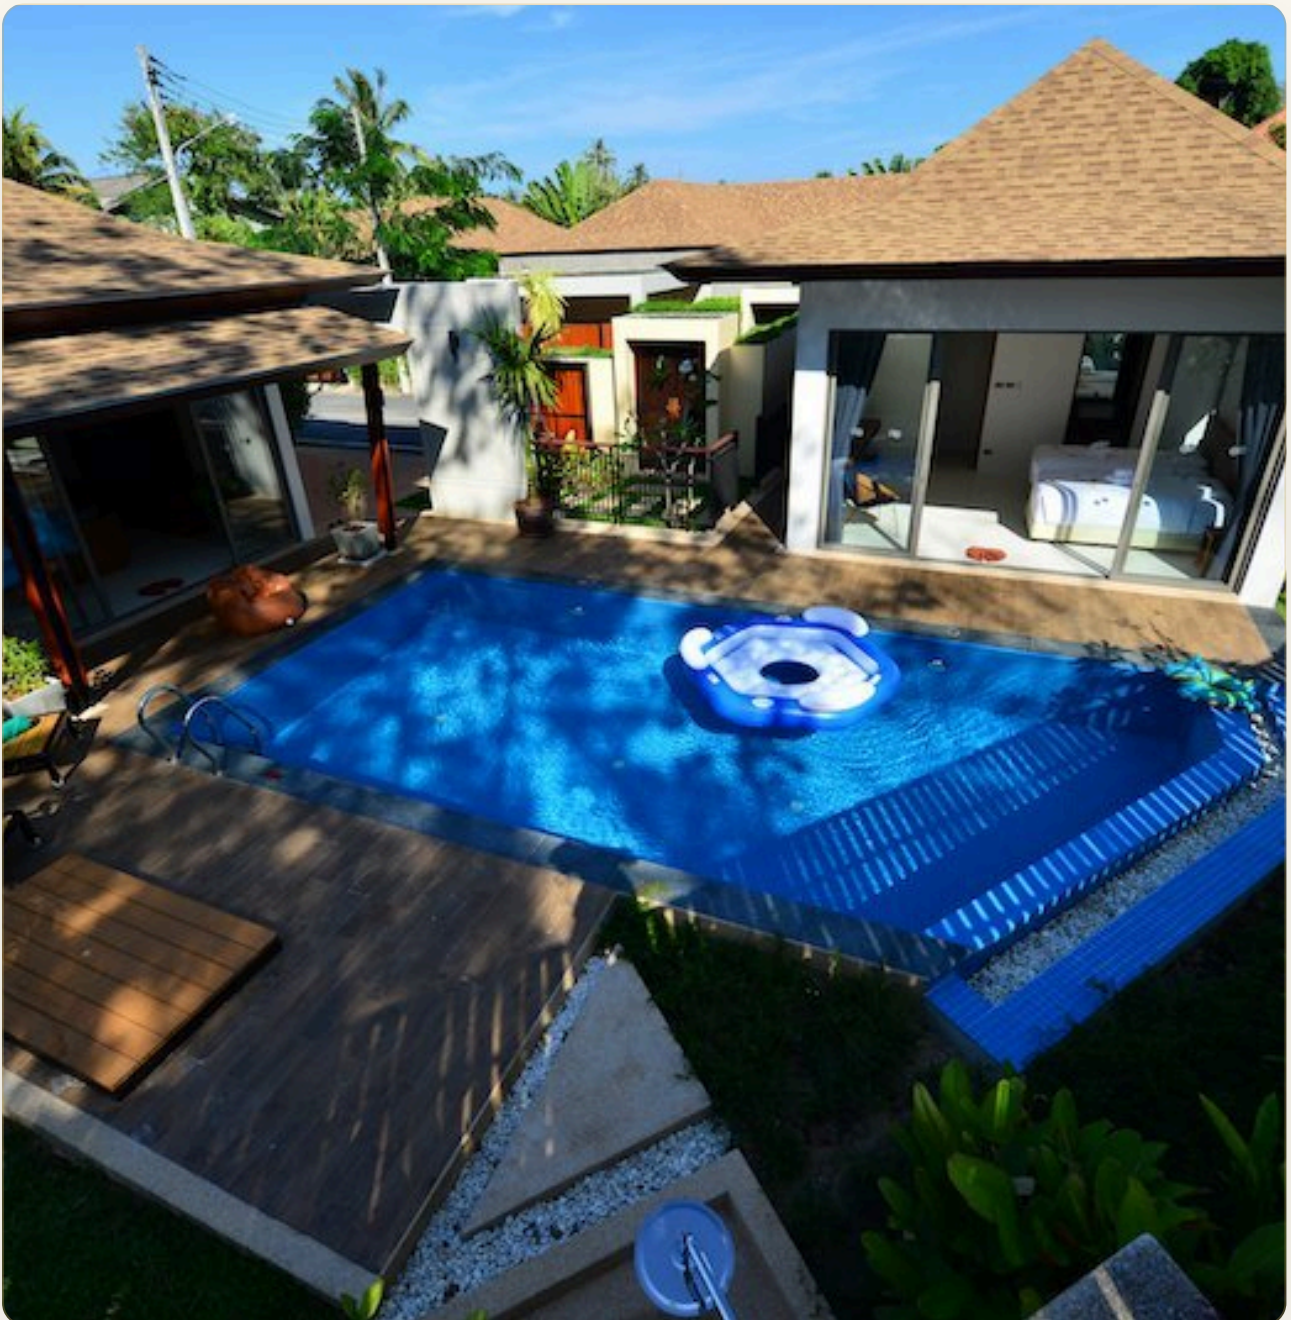

ГЛАВНЫЙ ВИД

Первое впечатление

ГАЛЕРЕЯ