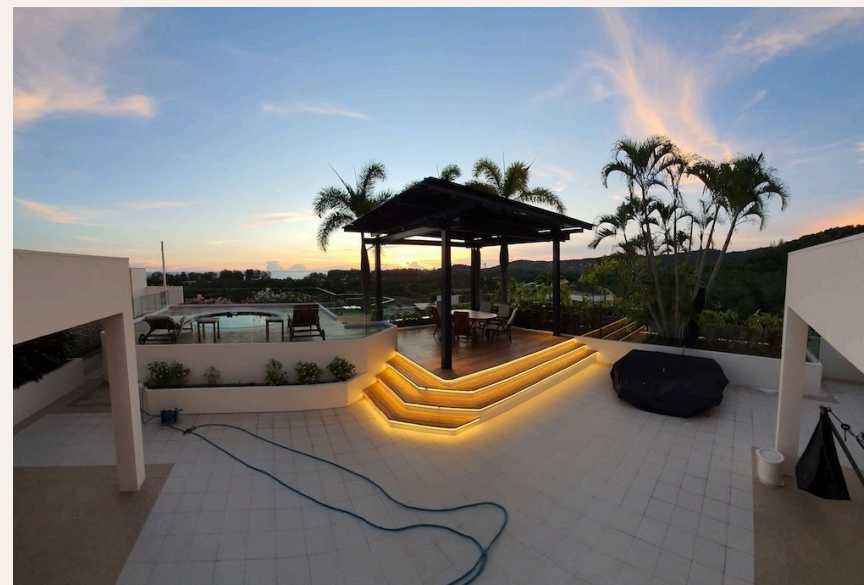

LAYAN, PHUKET · THAILAND

Шикарный пентхаус в комплексе Layan Gardens, Лайян

ОБЗОР ОБЪЕКТА

3-комн. пентхаус · Layan, Phuket

 3 СПАЛЕН

 5 ВАННЫХ

 257 КВ.М

Роскошный комплекс Layan Gardens состоит из 40 апартаментов с потрясающим видом на горы, лазурные озера, океан и незабываемые закаты море. Рядом расположен знаменитый пятизвездочный Laguna Outrige...

ГАЛЕРЕЯ

ГАЛЕРЕЯ

ОПИСАНИЕ ОБЪЕКТА

“Рядом расположен знаменитый пятизвездочный Laguna Outrigger Resort. Апартаменты располагают тремя спальнями, тремя ванными комнатами, полностью укомплектованн...”

Роскошный комплекс Layan Gardens состоит из 40 апартаментов с потрясающим видом на горы, лазурные озера, океан и незабываемые закаты море. Рядом расположен знаменитый пятизвездочный Laguna Outrigger Resort. Апартаменты располагают тремя спальнями, тремя ванными комнатами, полностью укомплектованной кухней, террасой и балконом. Главная спальня располагает отдельной террасой, с которой открывается потрясающий вид на сад, бассейны, горы и океан. Остальные спальни имеют собственный балкон.

Во всех спальнях качественная встроенная мебель, а полы отделаны

деревом и потолки высотой 3 метра. На крыше с потрясающим видом на море и долину находится просторная беседка, джакузи, встроенное барбекю и бар. Самый высокий пентхаус в Layan Gardens, с лучшими видами, недавно отремонтированной верхней палубой с тиковой беседкой и джакузи, садами, баром и водопадом. Лучшая бытовая техника и самый большой телевизор Samsung дополняют эту превосходную несравненную квартиру. С доступом к открытым бассейнам и близлежащему пляжу Лаян. Несколько ресторанов и комплекс Лагуна находятся неподалеку.