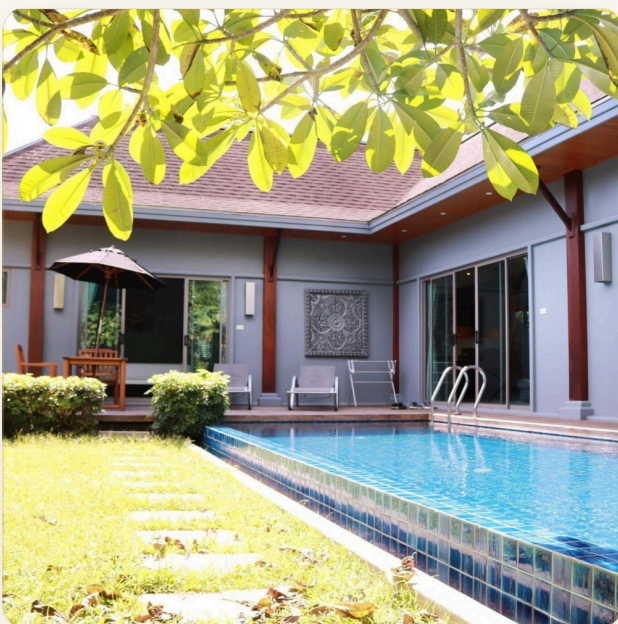

ФОТОГРАФИИ

Галерея

ГАЛЕРЕЯ