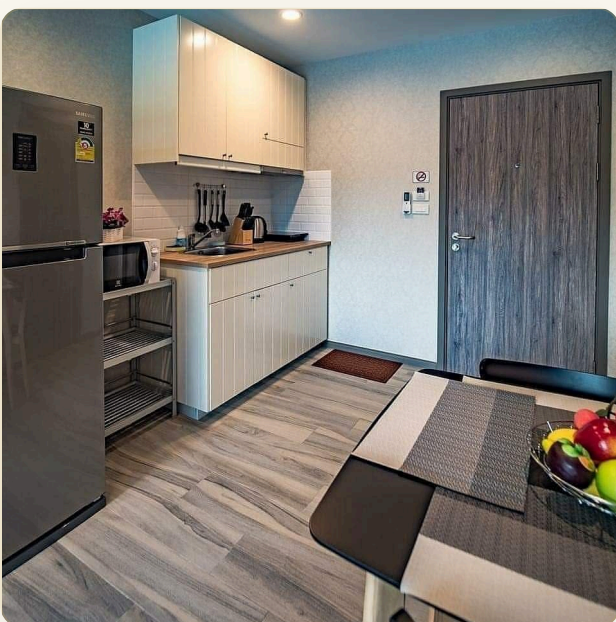

ФОТОГРАФИИ

Галерея

ГАЛЕРЕЯ