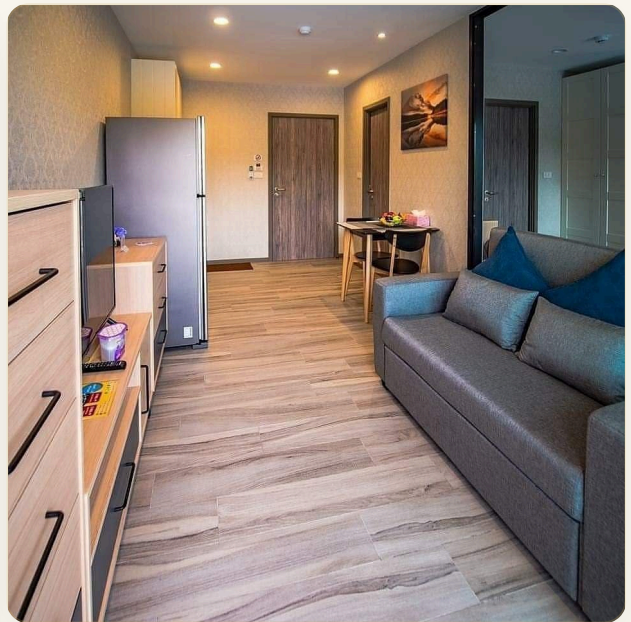

ФОТОГРАФИИ

Галерея

ГАЛЕРЕЯ