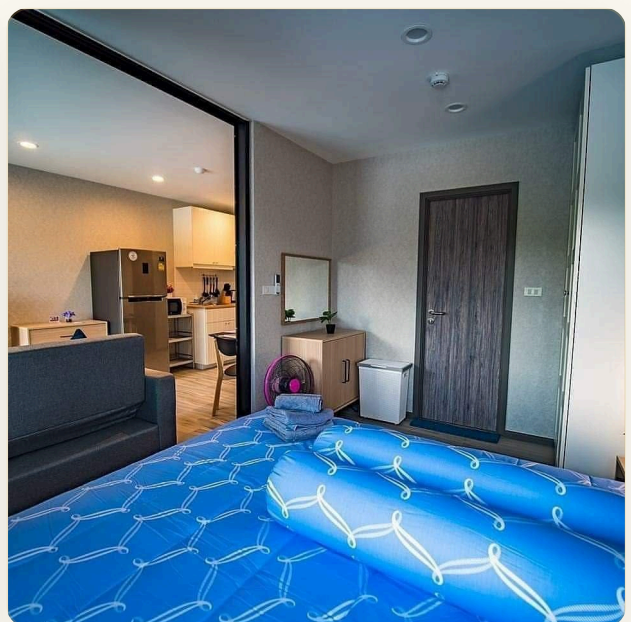

ФОТОГРАФИИ

Галерея

ГАЛЕРЕЯ