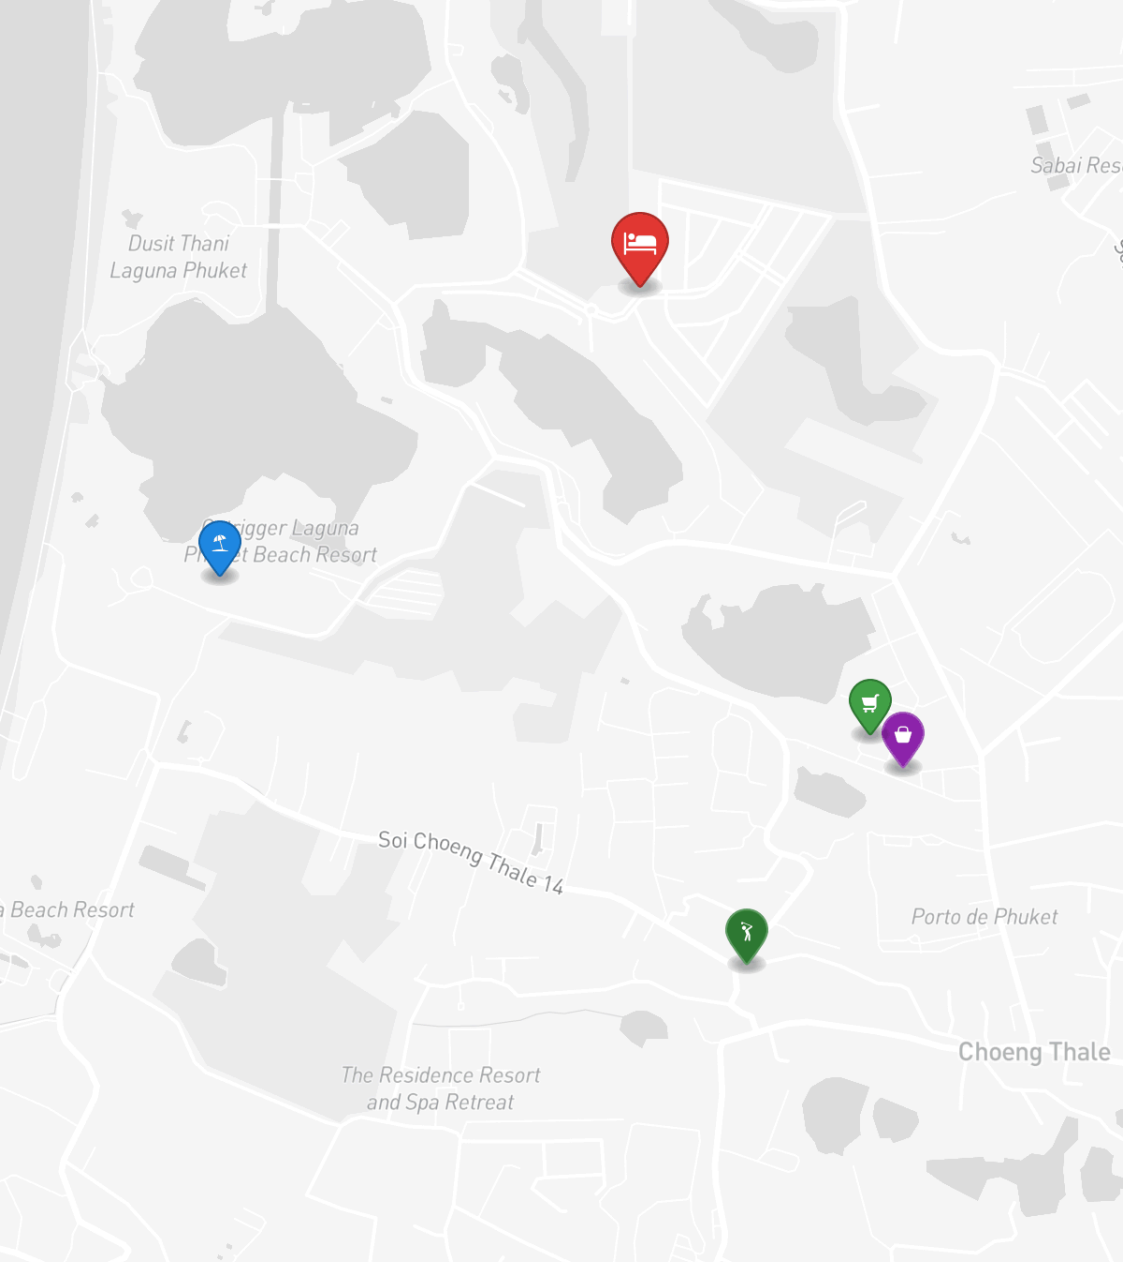

## РАСПОЛОЖЕНИЕ

Лагуна Пхукет — интегрированный курортный комплекс мирового уровня с гольф-полями, спа и развитой инфраструктурой.

- 1200 М ДО ПЛЯЖ
- 5 МИН ДО БАНГ ТАО
- 5 МИН ДО BOAT AVENUE
- 15 МИН ДО СУРИН