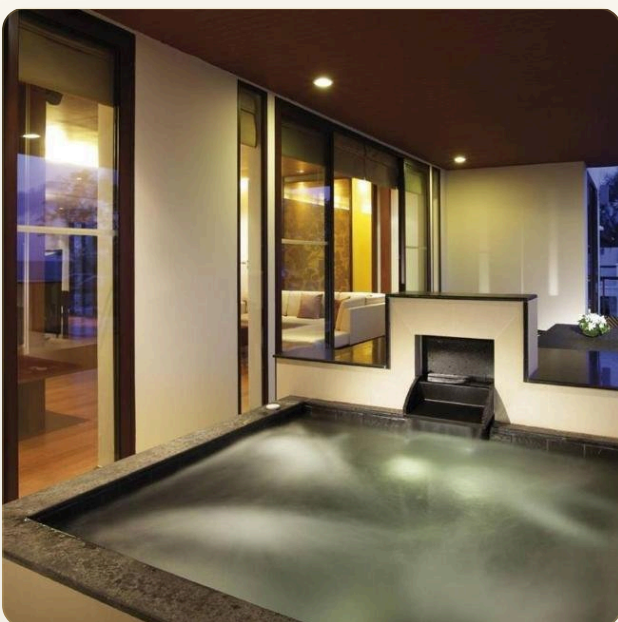

ФОТОГРАФИИ

Галерея

ГАЛЕРЕЯ