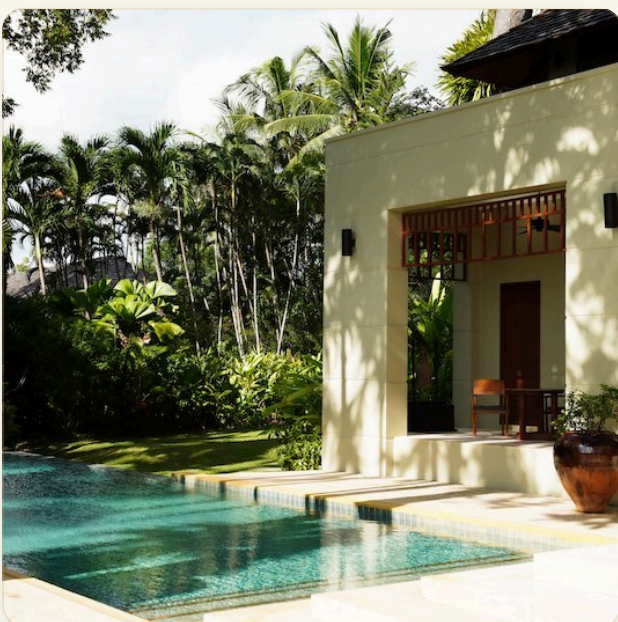

ТИП	Вилла
СПАЛЬНИ	4
ВАННЫЕ	6
ЖИЛАЯ ПЛОЩАДЬ	900 кв.м
УЧАСТОК	2,200 кв.м
ЭТАЖНОСТЬ	2
ПАРКОВКА	3
ВИД	Море, Бассейн, Горы, Сад
МЕБЕЛЬ	С мебелью

ОБ ОБЪЕКТЕ

Коротко и по делу

Проект состоит из семи двухэтажных резиденций с видом на море с круглосуточной охраной и в нескольких минутах ходьбы от одного из самых частных пляжей Пхукета - Банана Бич с одной стороны, и высококлассного роскошного отеля - Трисара с другой стороны. Каждая резиденция в проекте предлагает уникальный, индивидуальный стиль и планировку. Наслаждайтесь непревзойденным уединением и роскошью в просторной гавани с видом на море. Эта резиденция была спроектирована известным архитектором Керри Хиллом из Сингапура, австралийским архитектором, который специализировался на дизайне отелей в тропической Азии. Керри Хилл получил множество архитектурных наград за свой фирменный дизайн и решения. В этой резиденции традиционный азиатский дизайн сочетается с современным изобилием. Эта вила площадью 900 кв. м построена на участке площадью 2000 кв. м с видом на прекрасное Андаманское море и состоит из двух уровней со сверхвысокими 4-метровыми

ГЛАВНЫЙ ВИД

Первое впечатление

ГАЛЕРЕЯ

ФОТОГРАФИИ

Галерея

ГАЛЕРЕЯ

ГАЛЕРЕЯ

ГАЛЕРЕЯ