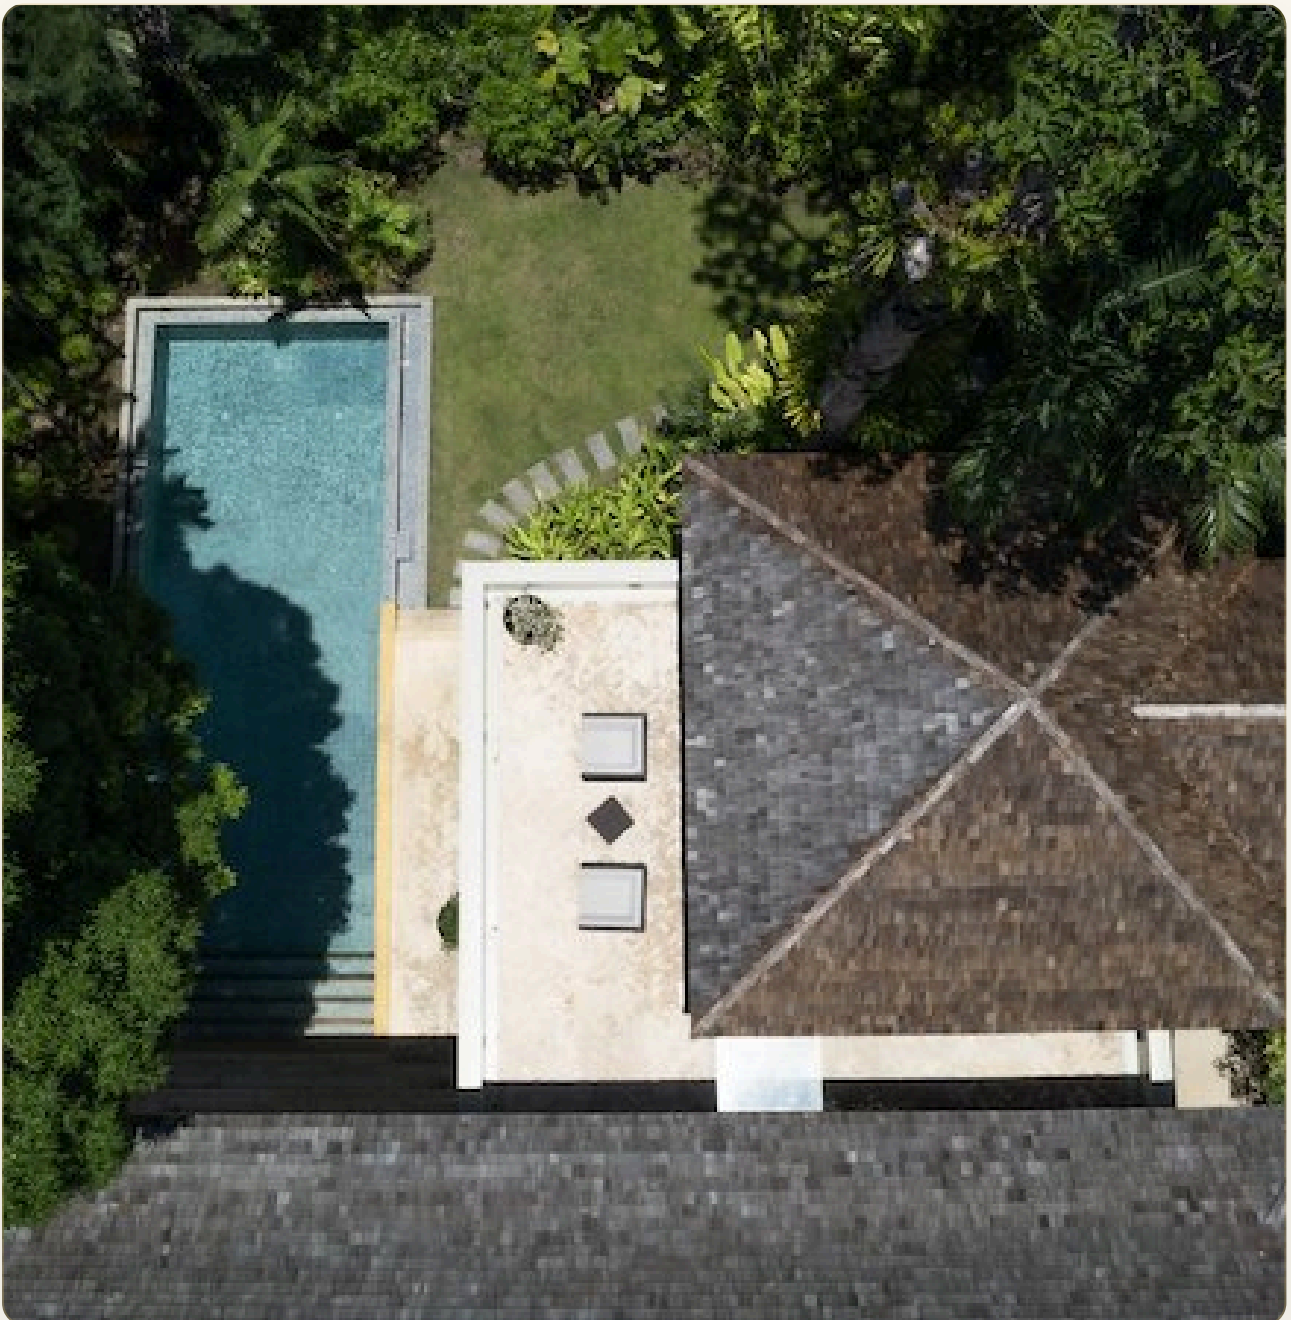

ГЛАВНЫЙ ВИД

Первое впечатление

ГАЛЕРЕЯ