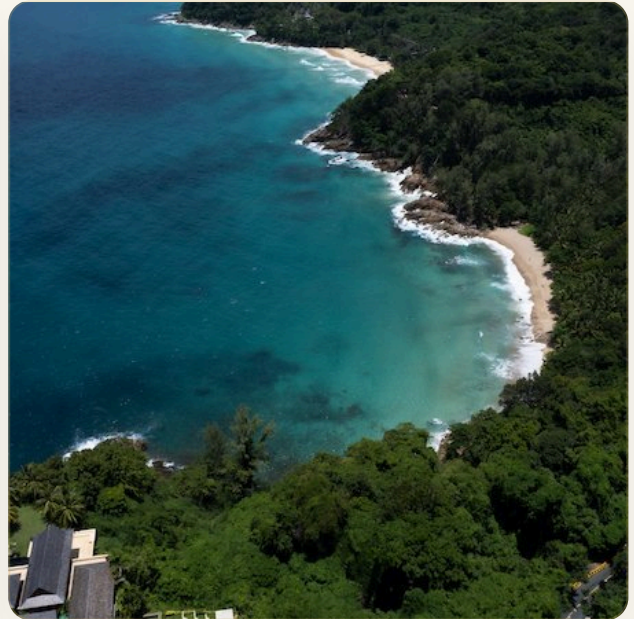

ТИП	Вилла
СПАЛЬНИ	4
ВАННЫЕ	6
ЖИЛАЯ ПЛОЩАДЬ	900 кв.м
УЧАСТОК	2,200 кв.м
ЭТАЖНОСТЬ	2
ПАРКОВКА	3
ВИД	Море, Бассейн, Горы, Сад
МЕБЕЛЬ	С мебелью

ОБ ОБЪЕКТЕ

Коротко и по делу

Проект состоит из семи двухэтажных резиденций с видом на море с круглосуточной охраной и в нескольких минутах ходьбы от одного из самых частных пляжей Пхукета - Банана Бич с одной стороны, и высококлассного роскошного отеля - Трисара с другой стороны. Каждая резиденция в проекте предлагает уникальный, индивидуальный стиль и планировку. Наслаждайтесь непревзойденным уединением и роскошью в просторной гавани с видом на море. Эта резиденция была спроектирована известным архитектором Керри Хиллом из Сингапура, австралийским архитектором, который специализировался на дизайне отелей в тропической Азии. Керри Хилл получил множество архитектурных наград за свой фирменный дизайн и решения. В этой резиденции традиционный азиатский дизайн сочетается с современным изобилием. Эта вила площадью 900 кв. м построена на участке площадью 2000 кв. м с видом на прекрасное Андаманское море и состоит из двух уровней со сверхвысокими 4-метровыми

ГЛАВНЫЙ ВИД

Первое впечатление

ГАЛЕРЕЯ

ФОТОГРАФИИ

Галерея

ГАЛЕРЕЯ

ГАЛЕРЕЯ

ГАЛЕРЕЯ