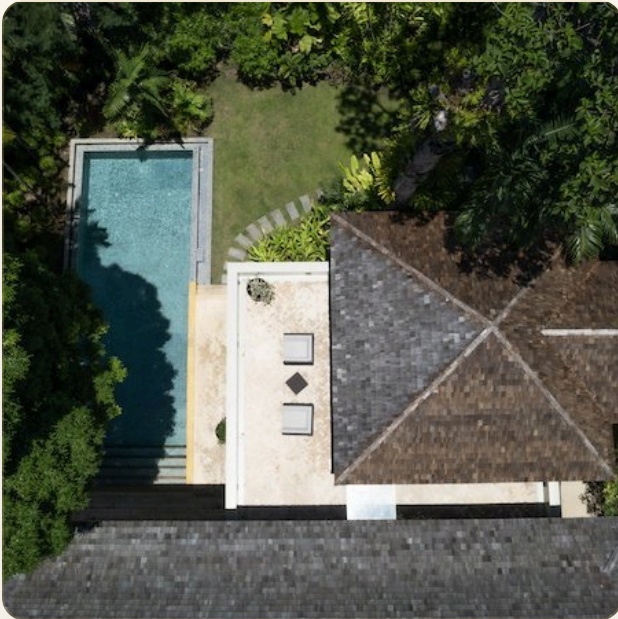

ТИП	Вилла
СПАЛЬНИ	4
ВАННЫЕ	6
ЖИЛАЯ ПЛОЩАДЬ	900 кв.м
УЧАСТОК	2,200 кв.м
ЭТАЖНОСТЬ	2
ПАРКОВКА	3
ВИД	Море, Бассейн, Горы, Сад
МЕБЕЛЬ	С мебелью

ОБ ОБЪЕКТЕ

Коротко и по делу

Проект состоит из семи двухэтажных резиденций с видом на море с круглосуточной охраной и в нескольких минутах ходьбы от одного из самых частных пляжей Пхукета - Банана Бич с одной стороны, и высококлассного роскошного отеля - Трисара с другой стороны. Каждая резиденция в проекте предлагает уникальный, индивидуальный стиль и планировку. Наслаждайтесь непревзойденным уединением и роскошью в просторной гавани с видом на море. Эта резиденция была спроектирована известным архитектором Керри Хиллом из Сингапура, австралийским архитектором, который специализировался на дизайне отелей в тропической Азии. Керри Хилл получил множество архитектурных наград за свой фирменный дизайн и решения. В этой резиденции традиционный азиатский дизайн сочетается с современным изобилием. Эта вила площадью 900 кв. м построена на участке площадью 2000 кв. м с видом на прекрасное Андаманское море и состоит из двух уровней со сверхвысокими 4-метровыми

ГЛАВНЫЙ ВИД

Первое впечатление

ГАЛЕРЕЯ

ФОТОГРАФИИ

Галерея

ГАЛЕРЕЯ

ГАЛЕРЕЯ

ГАЛЕРЕЯ