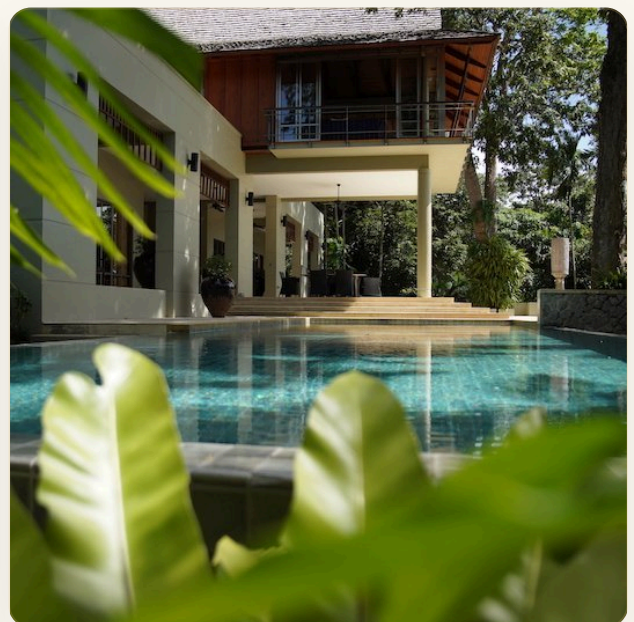

ТИП	Вилла
СПАЛЬНИ	4
ВАННЫЕ	6
ЖИЛАЯ ПЛОЩАДЬ	900 кв.м
УЧАСТОК	2,200 кв.м
ЭТАЖНОСТЬ	2
ПАРКОВКА	3
ВИД	Море, Бассейн, Горы, Сад
МЕБЕЛЬ	С мебелью

ОБ ОБЪЕКТЕ

Коротко и по делу

Проект состоит из семи двухэтажных резиденций с видом на море с круглосуточной охраной и в нескольких минутах ходьбы от одного из самых частных пляжей Пхукета - Банана Бич с одной стороны, и высококлассного роскошного отеля - Трисара с другой стороны. Каждая резиденция в проекте предлагает уникальный, индивидуальный стиль и планировку. Наслаждайтесь непревзойденным уединением и роскошью в просторной гавани с видом на море. Эта резиденция была спроектирована известным архитектором Керри Хиллом из Сингапура, австралийским архитектором, который специализировался на дизайне отелей в тропической Азии. Керри Хилл получил множество архитектурных наград за свой фирменный дизайн и решения. В этой резиденции традиционный азиатский дизайн сочетается с современным изобилием. Эта вила площадью 900 кв. м построена на участке площадью 2000 кв. м с видом на прекрасное Андаманское море и состоит из двух уровней со сверхвысокими 4-метровыми

ГЛАВНЫЙ ВИД

Первое впечатление

ГАЛЕРЕЯ

ФОТОГРАФИИ

Галерея

ГАЛЕРЕЯ

ГАЛЕРЕЯ

ГАЛЕРЕЯ