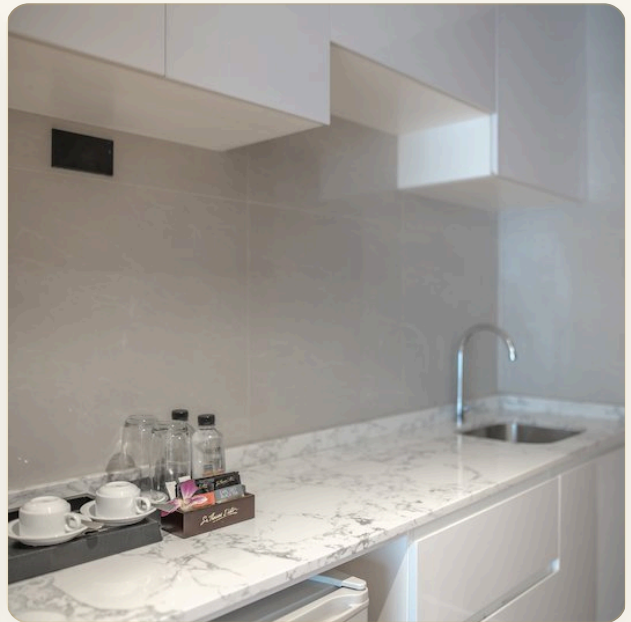

ФОТОГРАФИИ

Галерея

ГАЛЕРЕЯ