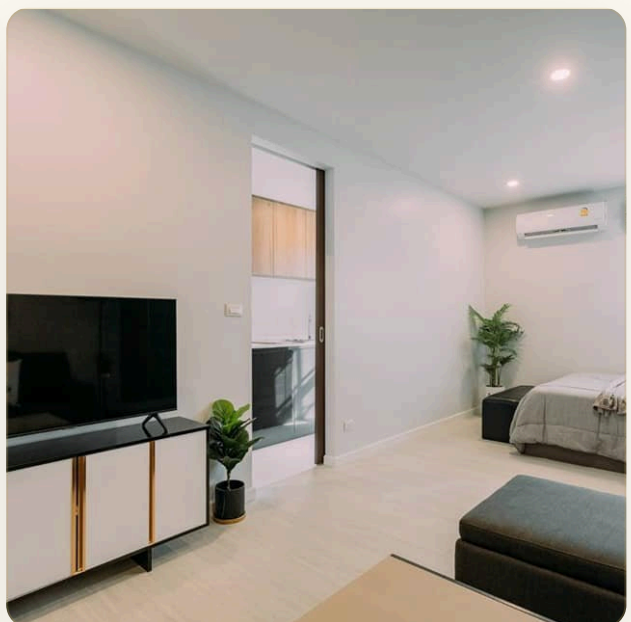

ФОТОГРАФИИ

Галерея

ГАЛЕРЕЯ