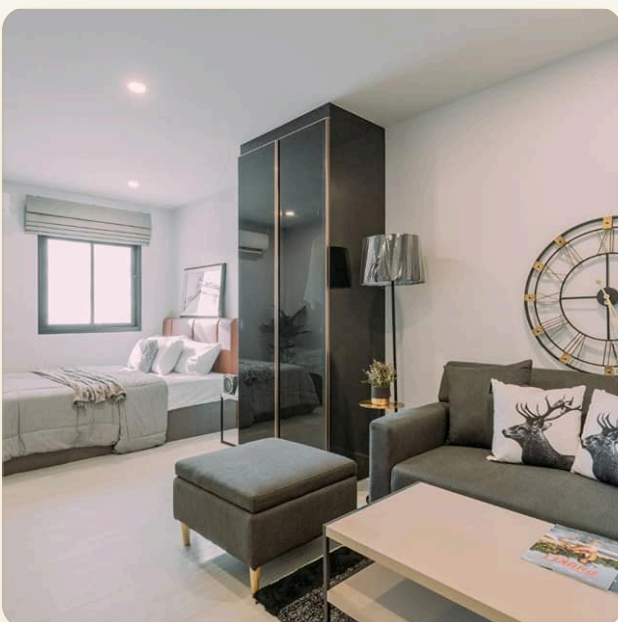

ФОТОГРАФИИ

Галерея

ГАЛЕРЕЯ