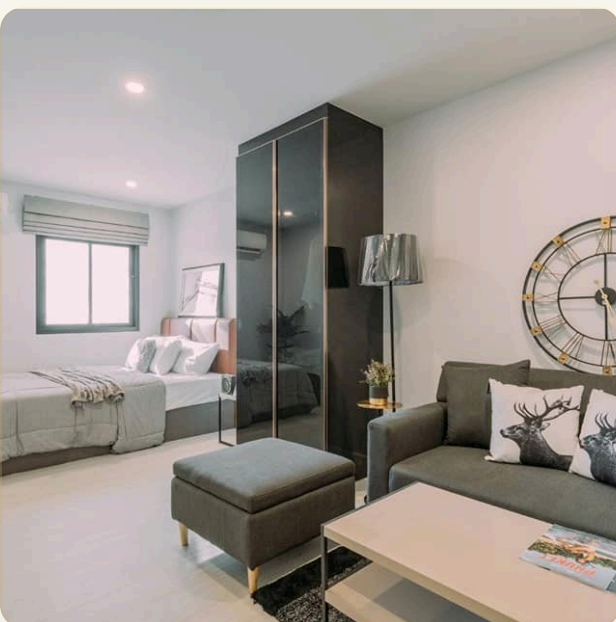

ФОТОГРАФИИ

Галерея

ГАЛЕРЕЯ