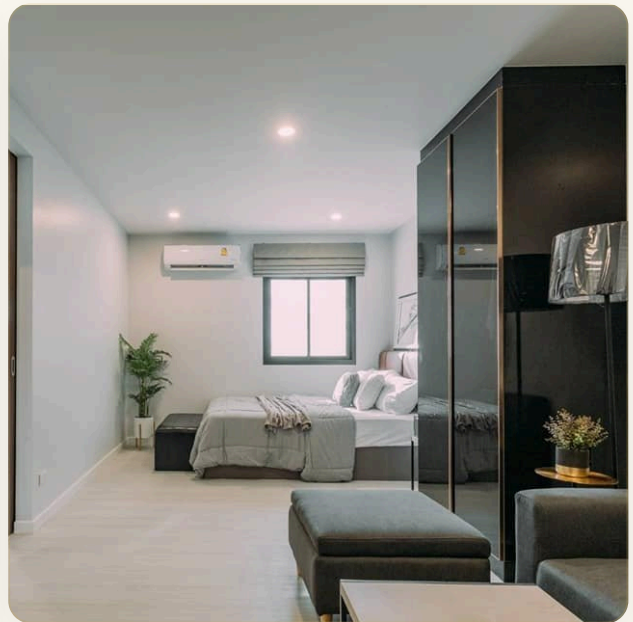

ФОТОГРАФИИ

Галерея

ГАЛЕРЕЯ