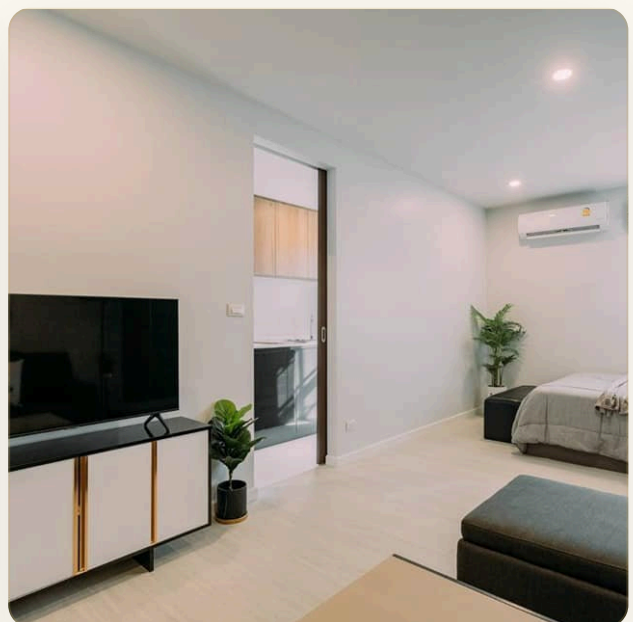

ФОТОГРАФИИ

Галерея

ГАЛЕРЕЯ