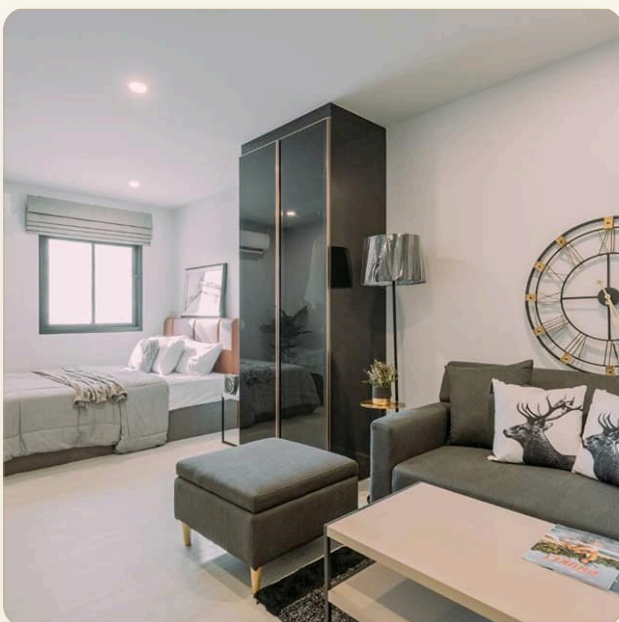

ФОТОГРАФИИ

Галерея

ГАЛЕРЕЯ