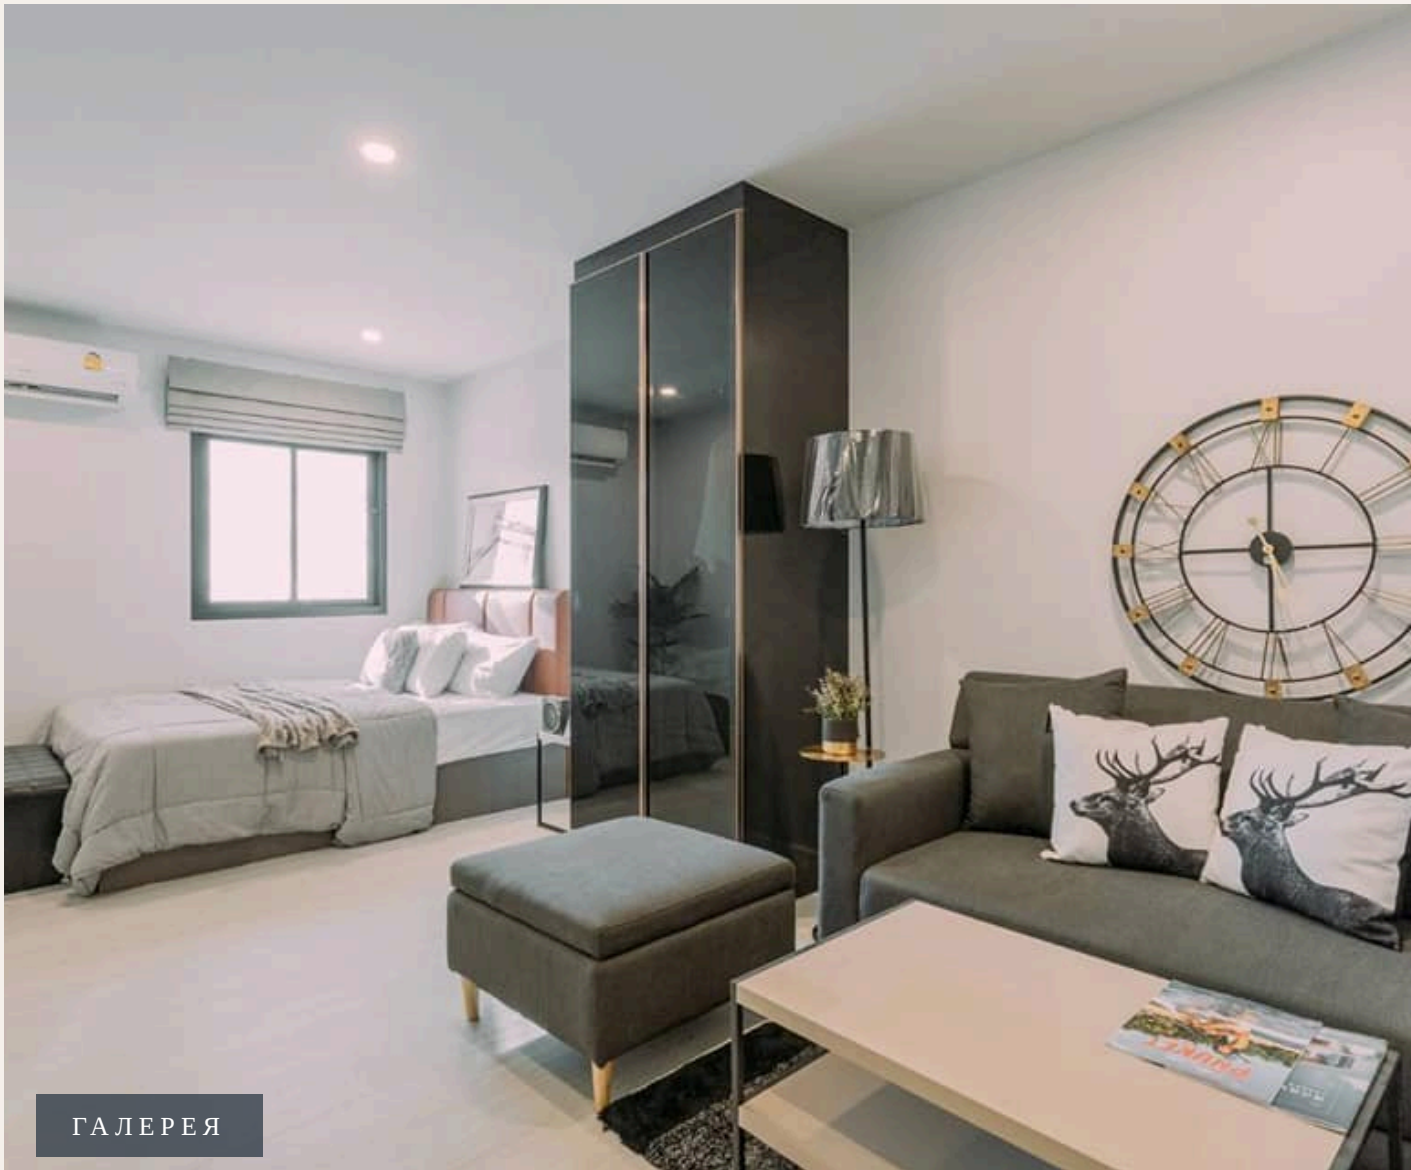

## ОБЗОР ОБЪЕКТА

1-комн. апартаменты · Пхукет,  
Phuket
 1 СПАЛЕН

 1 ВАННЫХ

 22 КВ.М

Украсьте свою жизнь в современном стиле в VIP Great Hill Condominium, малоэтажном кондоминиуме с современным и уникальным роскошным дизайном, сочетающим в себе красивые здания и дружелюбную обстано...

## ХАРАКТЕРИСТИКИ

Сделка	Продажа	Тип	Апартаменты
Проект	Вип Грейт Хилл	Вид	Город, Горы
Мебель	Встроенная мебель	Этаж	2
До пляжа	2300 м	Предложение	Застройщик
Цена/кв.м	72,936 THB		

ГАЛЕРЕЯ

ГАЛЕРЕЯ

ГАЛЕРЕЯ