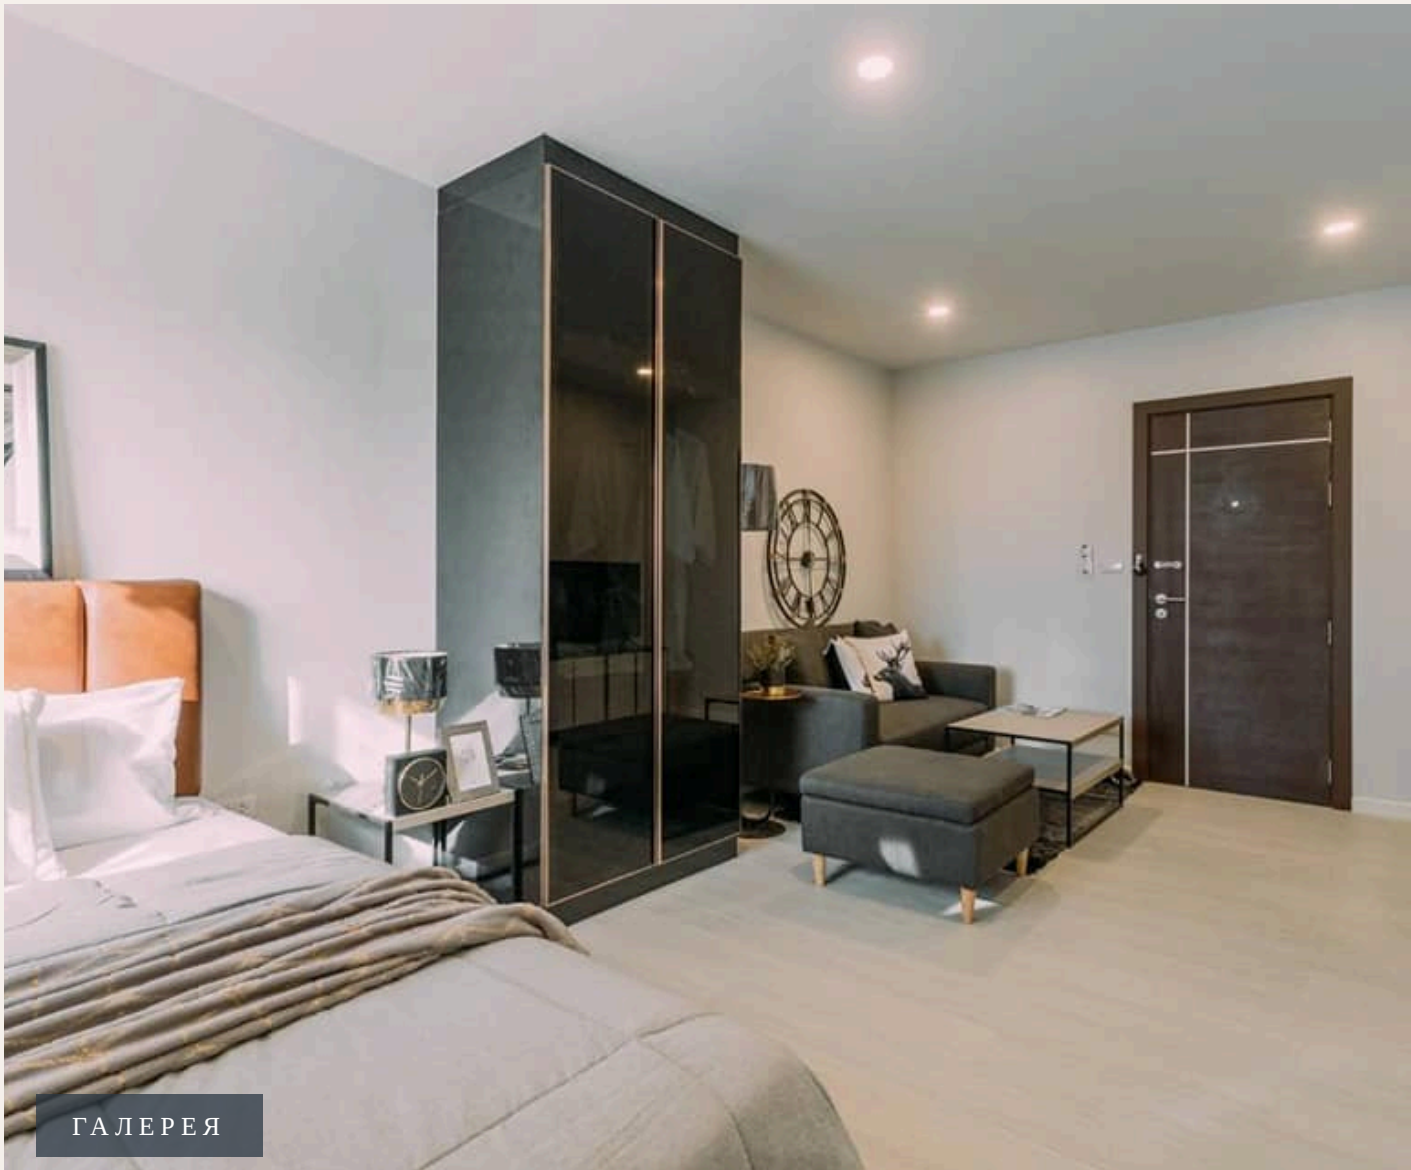

## ХАРАКТЕРИСТИКИ

Сделка	Продажа	Тип	Апартаменты
Проект	Вип Грейт Хилл	Вид	Город, Горы
Мебель	Встроенная мебель	Этаж	2
До пляжа	2300 м	Предложение	Застройщик
Цена/кв.м	72,936 THB		

ГАЛЕРЕЯ

ГАЛЕРЕЯ

ГАЛЕРЕЯ