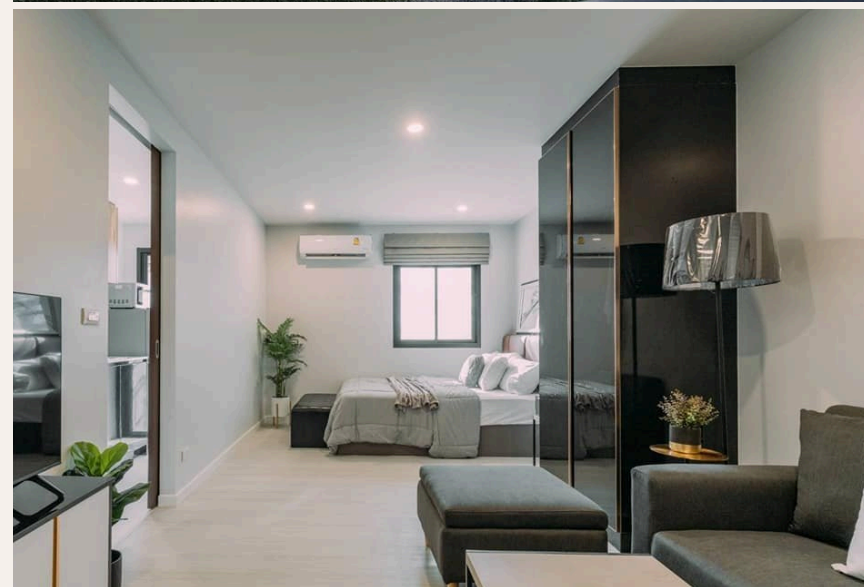

## ХАРАКТЕРИСТИКИ

Сделка	Продажа	Тип	Апартаменты
Проект	Вип Грейт Хилл	Вид	Город, Горы
Мебель	Встроенная мебель	Этаж	2
До пляжа	2300 м	Предложение	Застройщик
Цена/кв.м	72,936 THB		

ГАЛЕРЕЯ

ГАЛЕРЕЯ

ГАЛЕРЕЯ