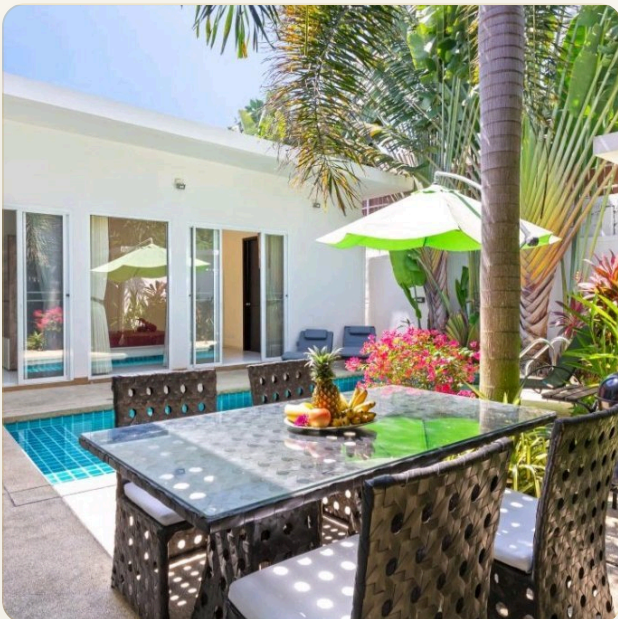

ФОТОГРАФИИ

Галерея

ГАЛЕРЕЯ