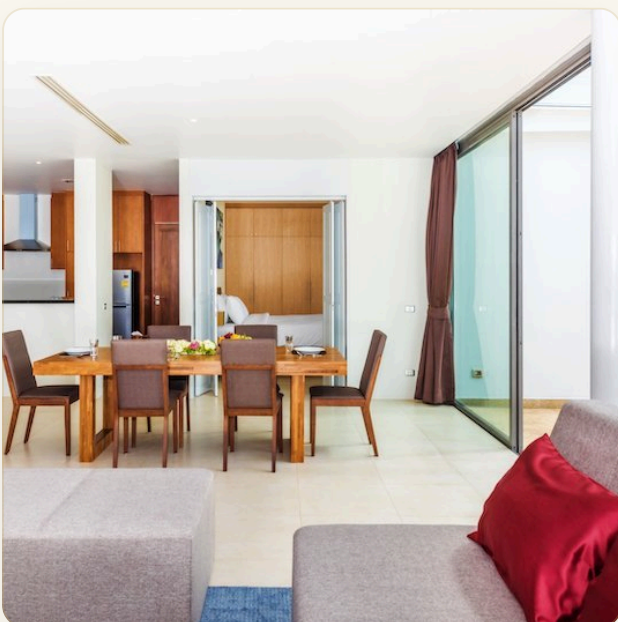

ФОТОГРАФИИ

Галерея

ГАЛЕРЕЯ