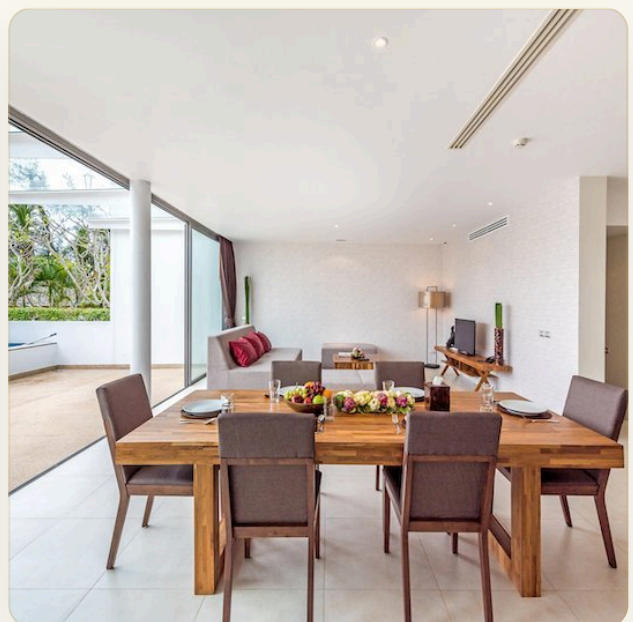

ФОТОГРАФИИ

Галерея

ГАЛЕРЕЯ