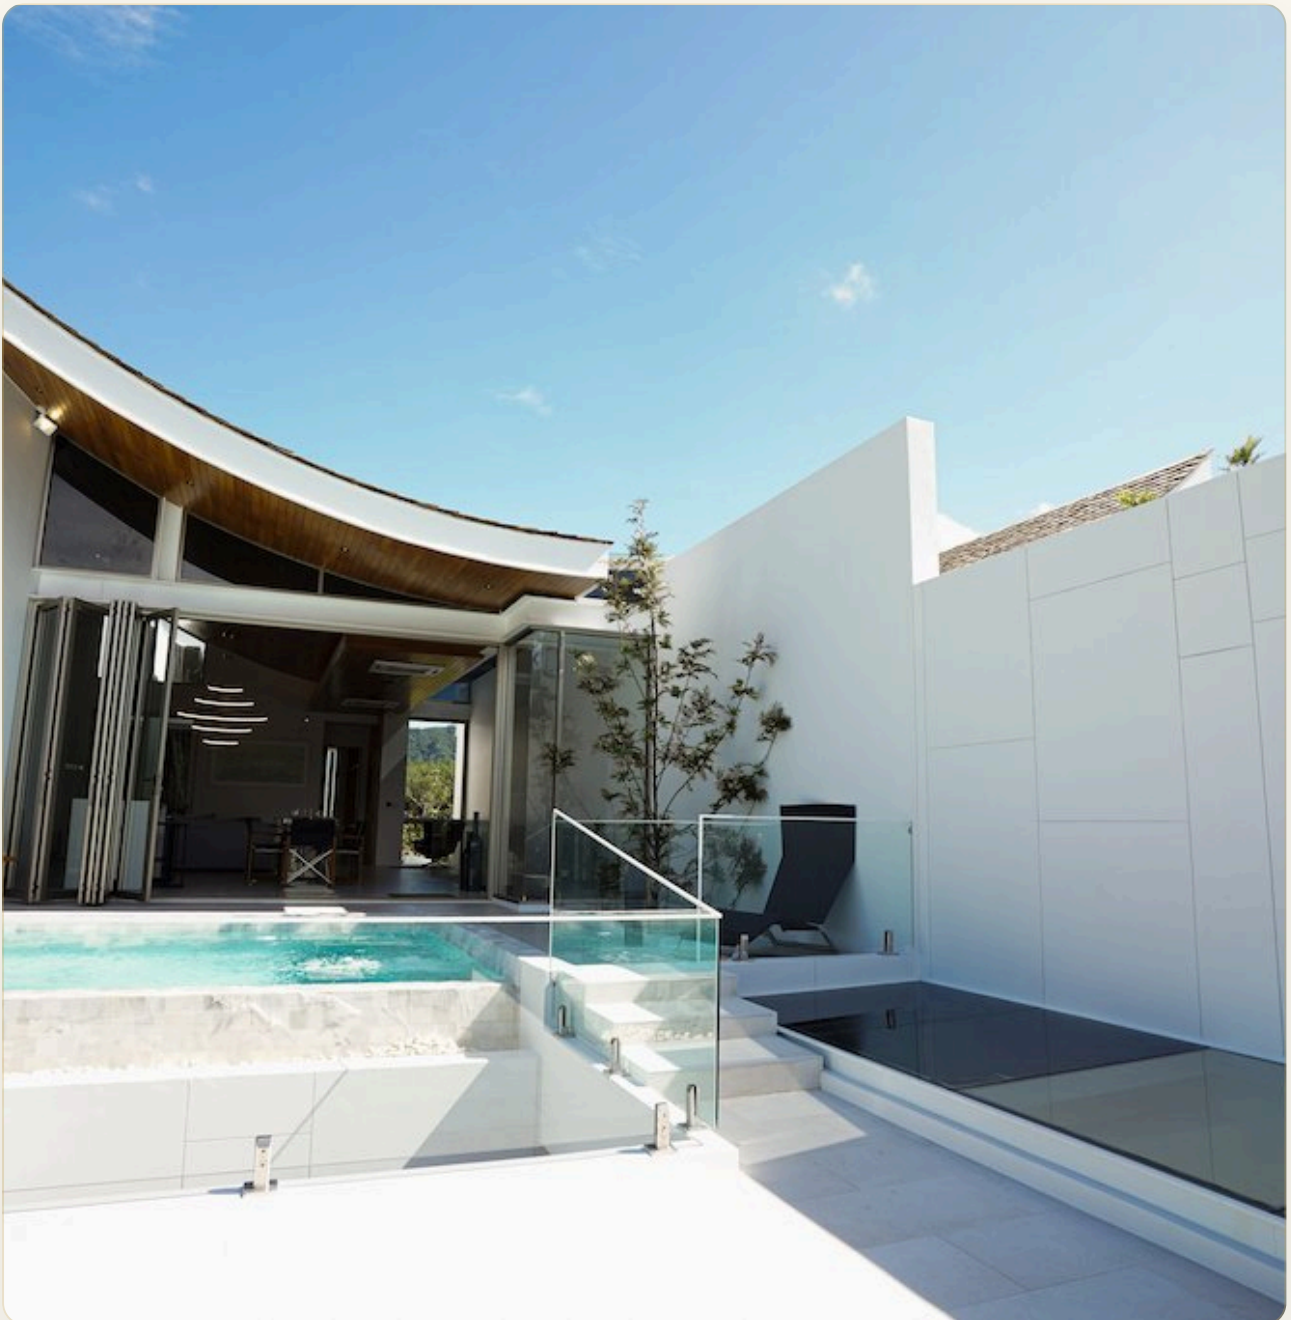

ГЛАВНЫЙ ВИД

Первое впечатление

ГАЛЕРЕЯ