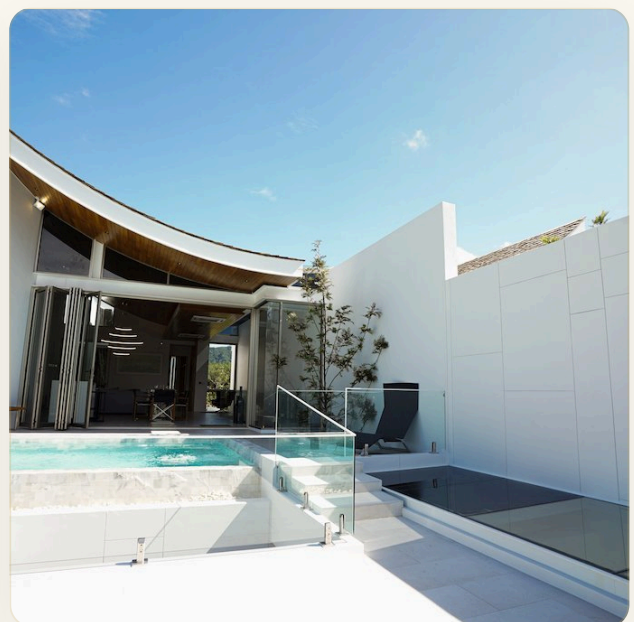

ФОТОГРАФИИ

Галерея

ГАЛЕРЕЯ