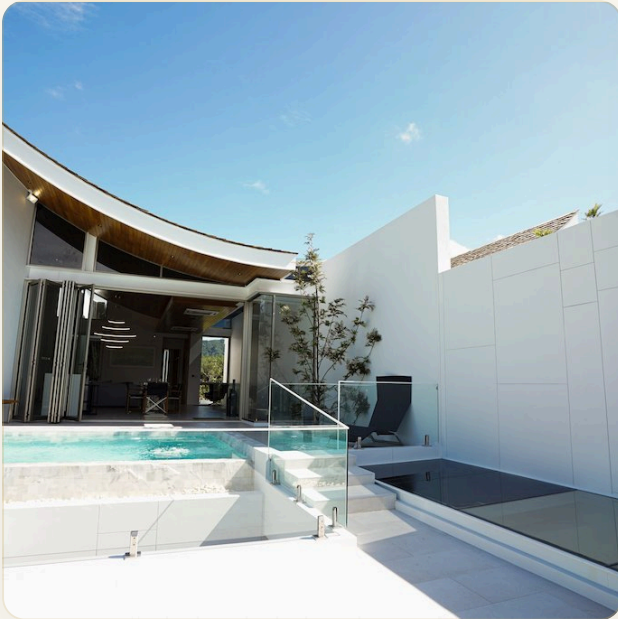

ФОТОГРАФИИ

Галерея

ГАЛЕРЕЯ