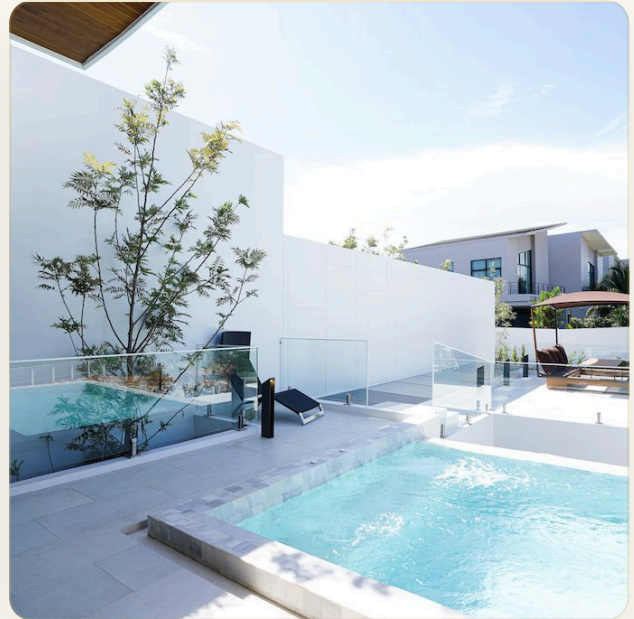

ФОТОГРАФИИ

Галерея

ГАЛЕРЕЯ