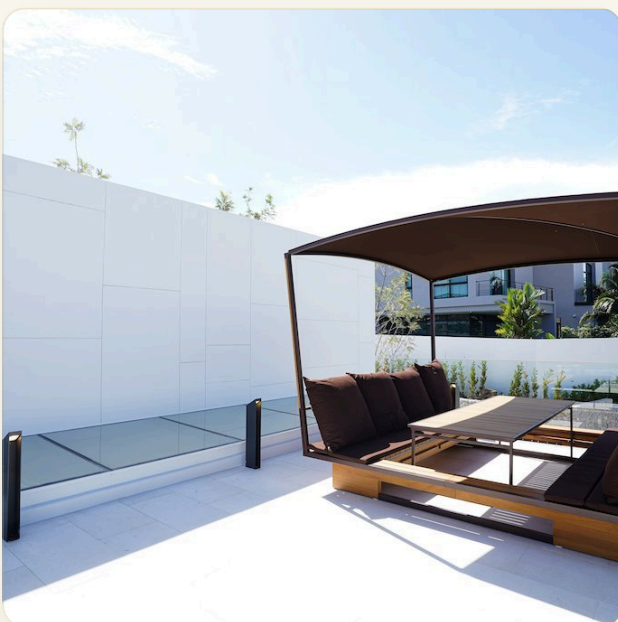

ФОТОГРАФИИ

Галерея

ГАЛЕРЕЯ