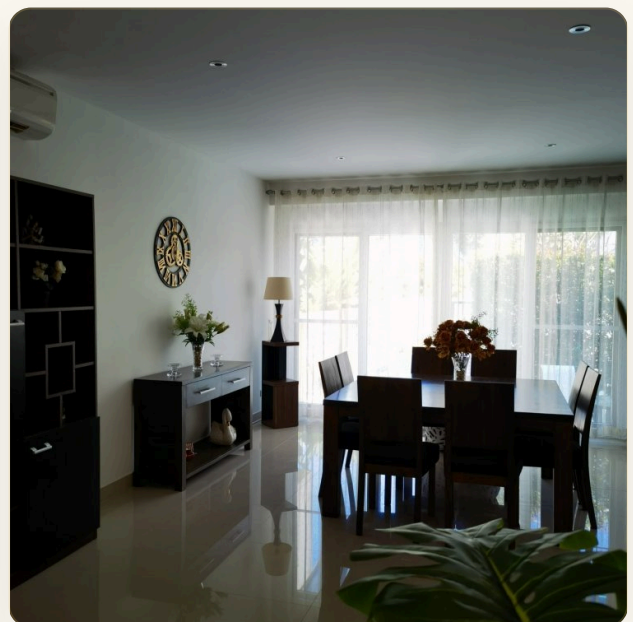

ФОТОГРАФИИ

Галерея

ГАЛЕРЕЯ