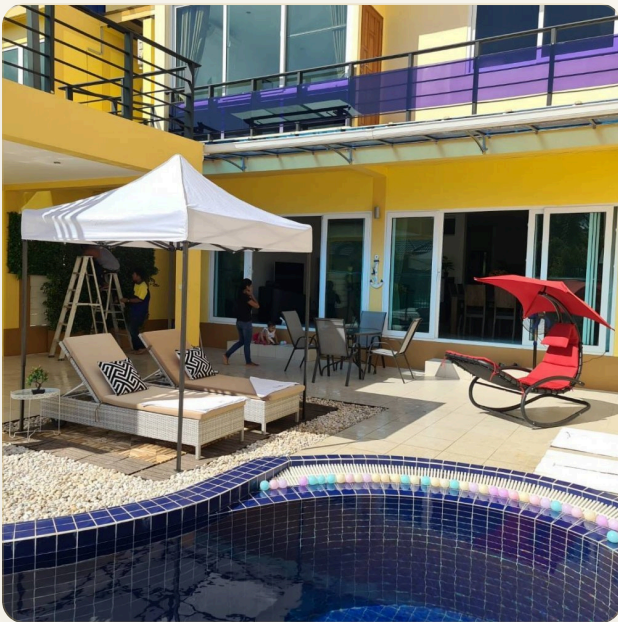

ФОТОГРАФИИ

Галерея

ГАЛЕРЕЯ