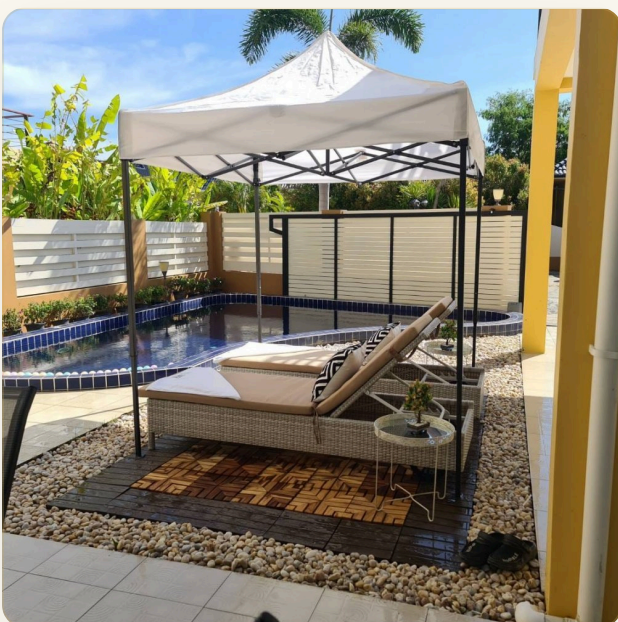

ФОТОГРАФИИ

Галерея

ГАЛЕРЕЯ