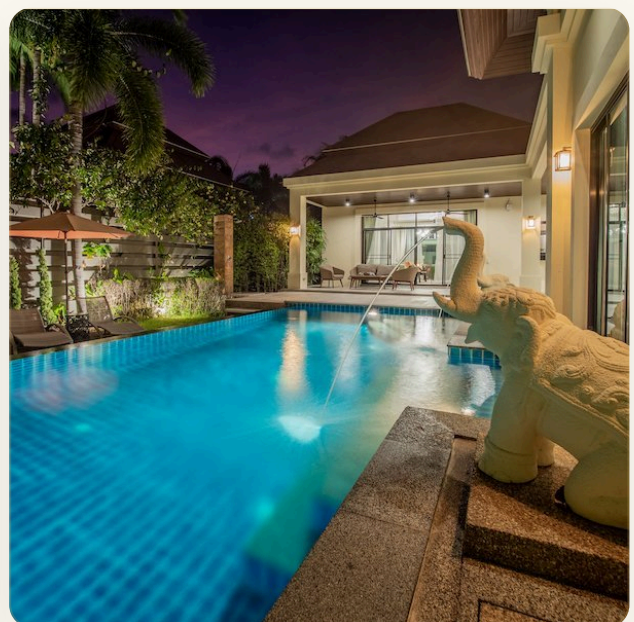

ФОТОГРАФИИ

Галерея

ГАЛЕРЕЯ