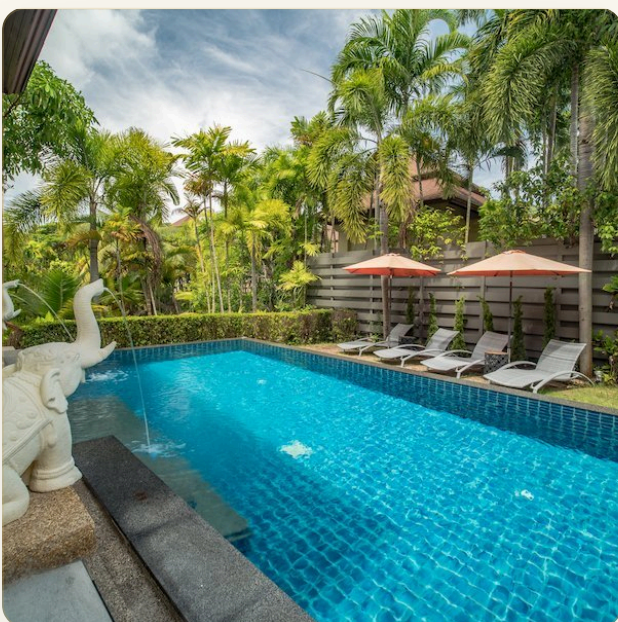

ФОТОГРАФИИ

Галерея

ГАЛЕРЕЯ