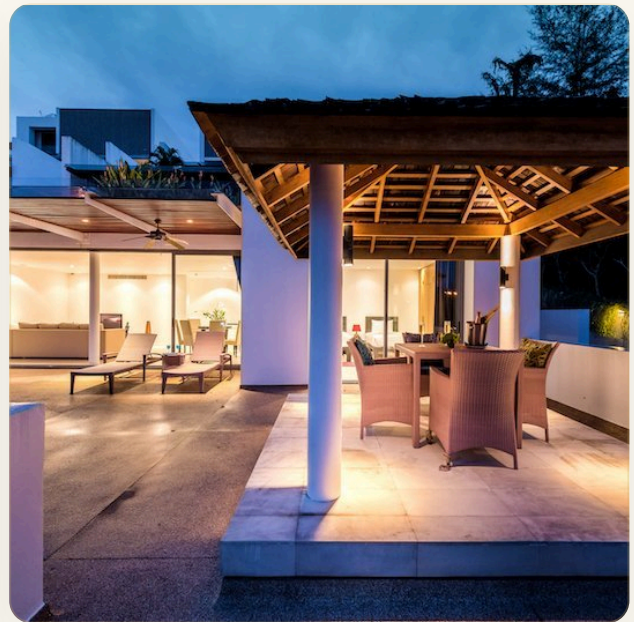

ФОТОГРАФИИ

Галерея

ГАЛЕРЕЯ