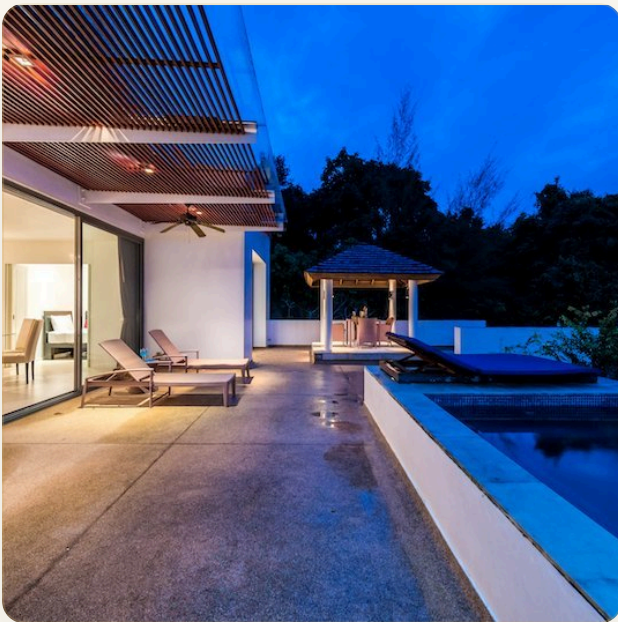

ФОТОГРАФИИ

Галерея

ГАЛЕРЕЯ