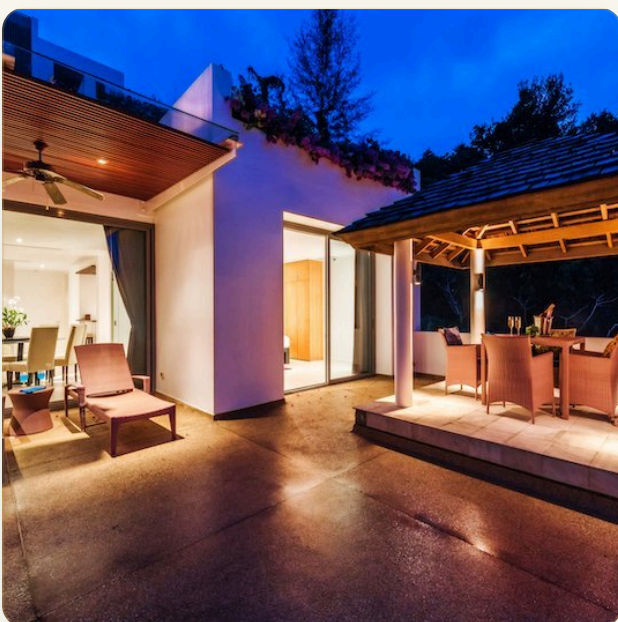

ФОТОГРАФИИ

Галерея

ГАЛЕРЕЯ