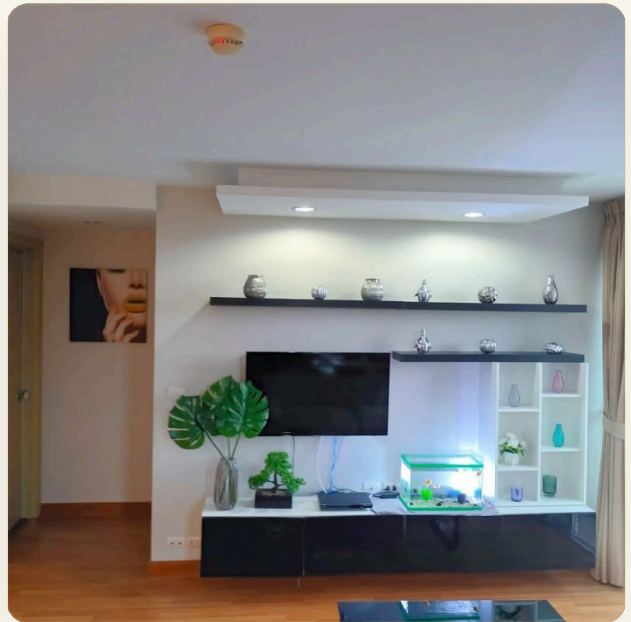

ОБ ОБЪЕКТЕ

Коротко и по делу

The Light - это проект кондоминиума и квартиры, расположенный в Талат Нуэа, Пхукет, и был завершен в декабре 2013 года. Он состоит из 185 квартир на 15 этажах. О Свете The Light: познакомьтесь с проектом элитного кондоминиума Rose в городе Пхукет. Качественный проект предлагает недорогие кондоминиумы, обставленные мебелью ведущих брендов в стильном белом элегантном дизайне. Выдающийся с хорошо спроектированным балконом в каждой квартире, особенно 2 балкона для угловых квартир, что позволяет вам наслаждаться безграничными пейзажами парка Пхукета Чалоем Пракиат и города Пхукет. Кроме того, вы можете пользоваться привилегиями жителей благодаря комплексным удобствам, таким как бассейн, детский бассейн, 3 лифта, фитнес-центр, магазины, рестораны, парковка, сад, круглосуточная охрана и т. д. Изюминкой проекта является спокойное место, недалеко от природных достопримечательностей, таких как парк Пхукет

ГЛАВНЫЙ ВИД

Первое впечатление

ГАЛЕРЕЯ

ФОТОГРАФИИ

Галерея

ГАЛЕРЕЯ

ГАЛЕРЕЯ

ГАЛЕРЕЯ