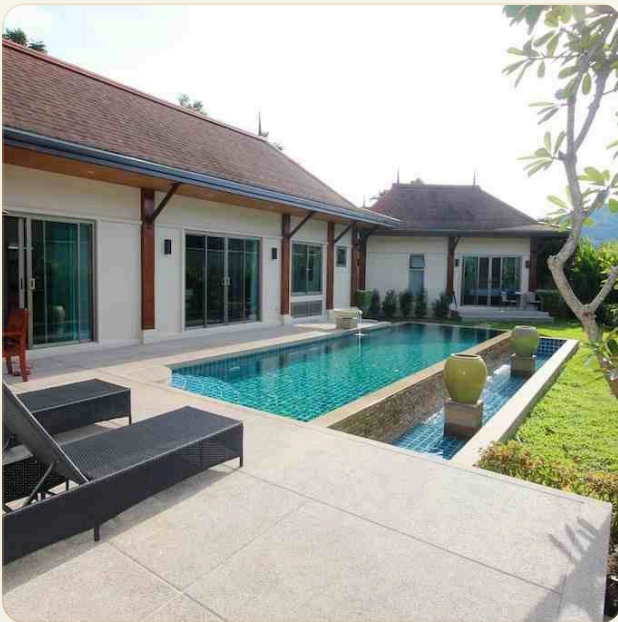

ФОТОГРАФИИ

Галерея

ГАЛЕРЕЯ