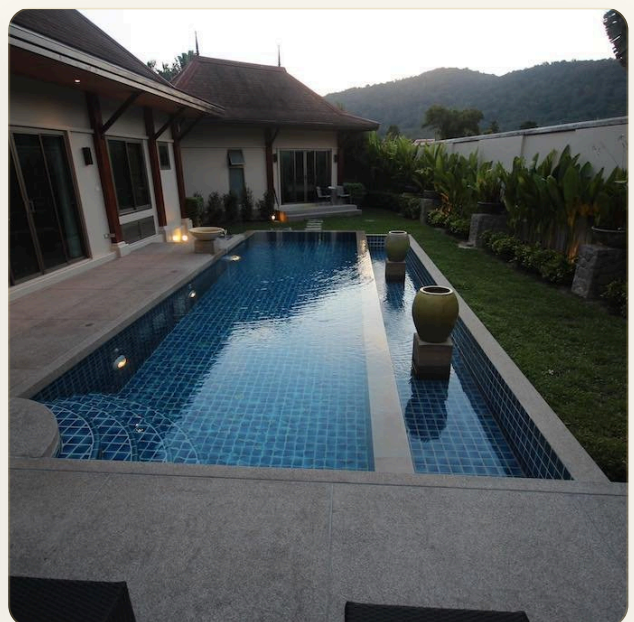

ГАЛЕРЕЯ

ГАЛЕРЕЯ

ГАЛЕРЕЯ

РАЙОН И ОКРУЖЕНИЕ

Пхукет

Пляж 2500 м

beach with 6 villa units completed in December of 2009 4.3 км

Аэропорт Пхукета 20-45 мин