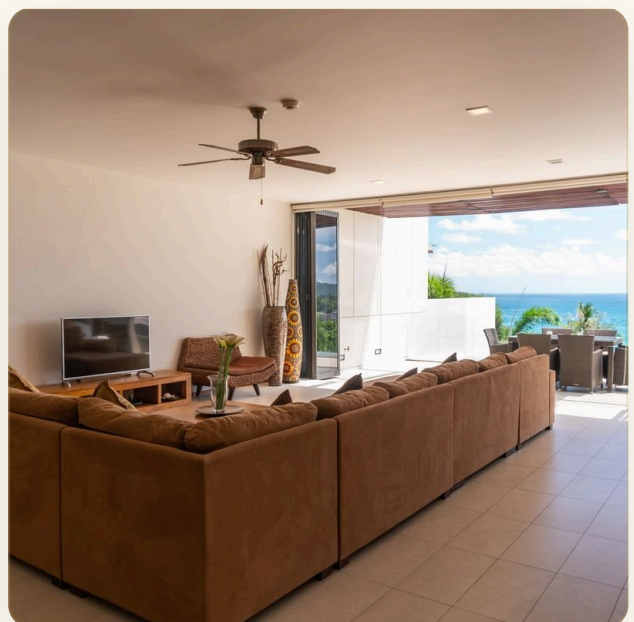

ФОТОГРАФИИ

Галерея

ГАЛЕРЕЯ