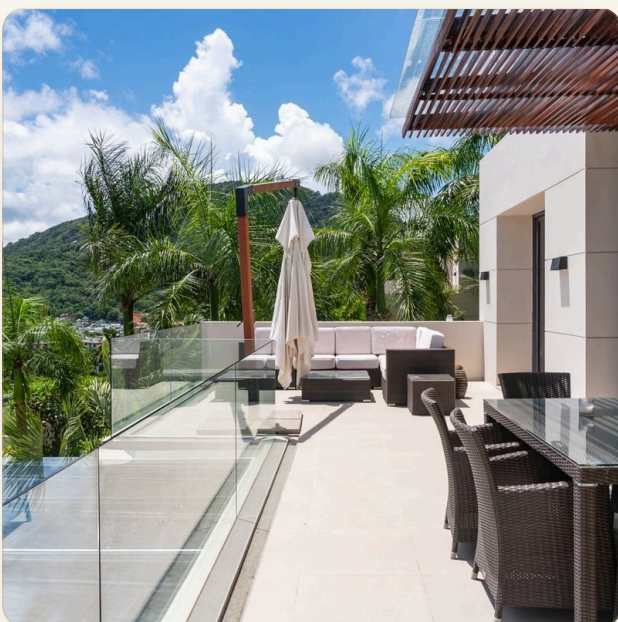

ФОТОГРАФИИ

Галерея

ГАЛЕРЕЯ