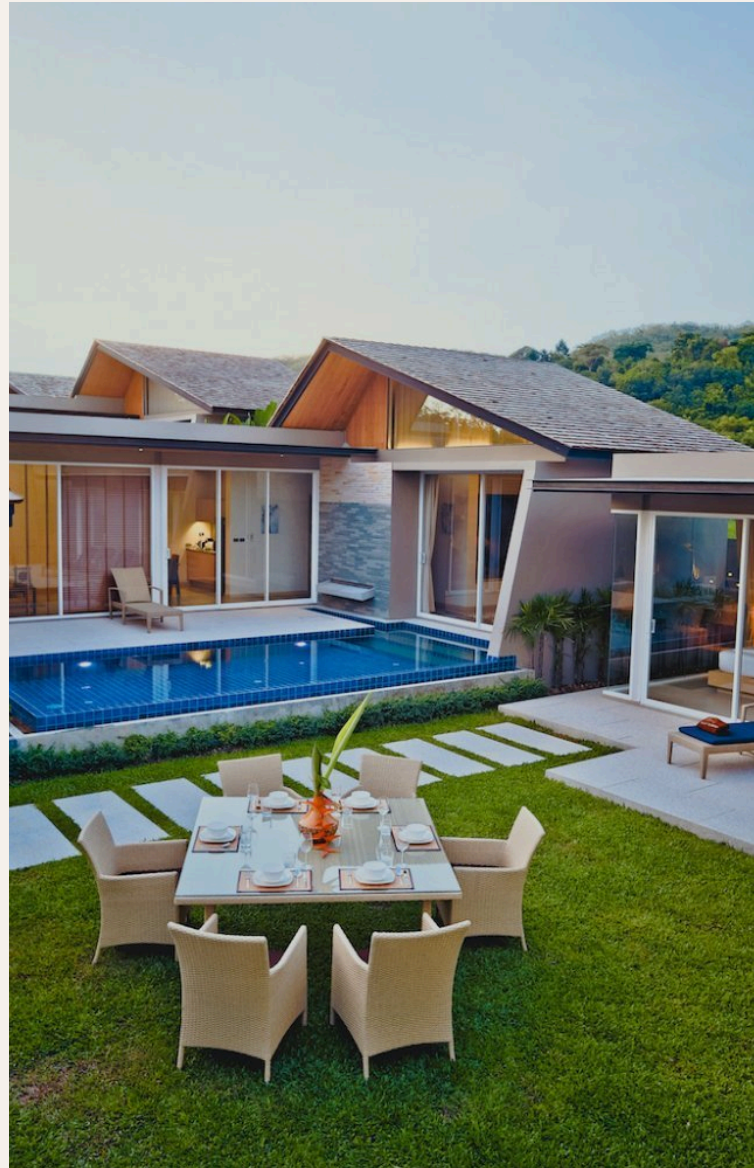

BANG TAO, PHUKET · THAILAND

Роскошная четырехкомнатная вилла с личным бассейном в Лагуне

ОБЗОР ОБЪЕКТА

4-комн. вилла · Bang Tao, Phuket

 4 СПАЛЕН

 4 ВАННЫХ

 200 КВ.М

 2 ЭТАЖЕЙ

ХАРАКТЕРИСТИКИ

Сделка	Аренда	Тип	Вилла
Проект	Санпао	Вид	Бассейн, Сад
Мебель	С мебелью	Этажей	2
Участок	350 кв.м	Бассейн	27 кв.м
До пляжа	2600 м	Предложение	Частный владелец
Цена/кв.м	170,000 THB		

ГАЛЕРЕЯ

ГАЛЕРЕЯ

ГАЛЕРЕЯ

ГАЛЕРЕЯ

ГАЛЕРЕЯ

ГАЛЕРЕЯ

ОПИСАНИЕ ОБЪЕКТА

“До пляжа Бангтао или Лайян ехать 5-7 минут. Вилла располагает просторной гостиной, европейской кухней, 4 спальнями с собственными ванными комнатами.”

Шикарная вилла расположена в охраняемом комплексе в элитном районе Пхукета - Лагуна. Поблизости рестораны, кафе, гольф-клуб, спа-салоны, теннисные корты, супермаркет Villa Market и другие заведения.

До пляжа Бангтао или Лайян ехать 5-7 минут. Вилла располагает просторной гостиной, европейской кухней, 4 спальнями с собственными ванными комнатами. Вилла со вкусом меблирована и декорирована. Панорамные окна дарят возможность любоваться великолепным видом на сад и бассейн.