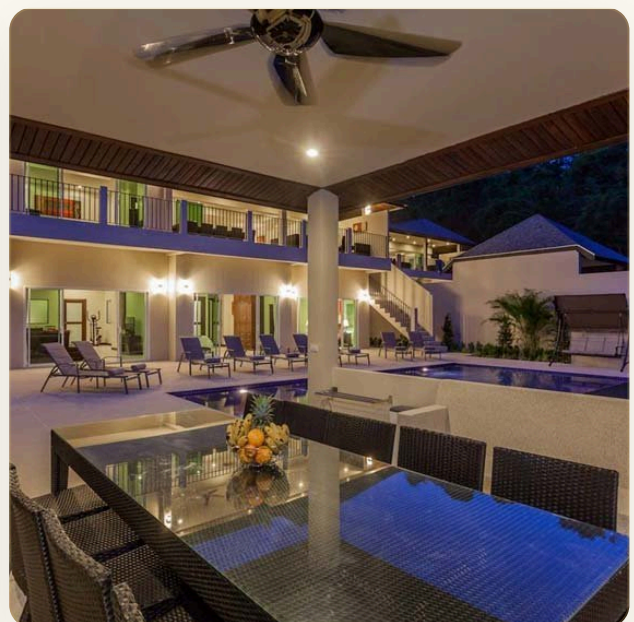

ФОТОГРАФИИ

Галерея

ГАЛЕРЕЯ