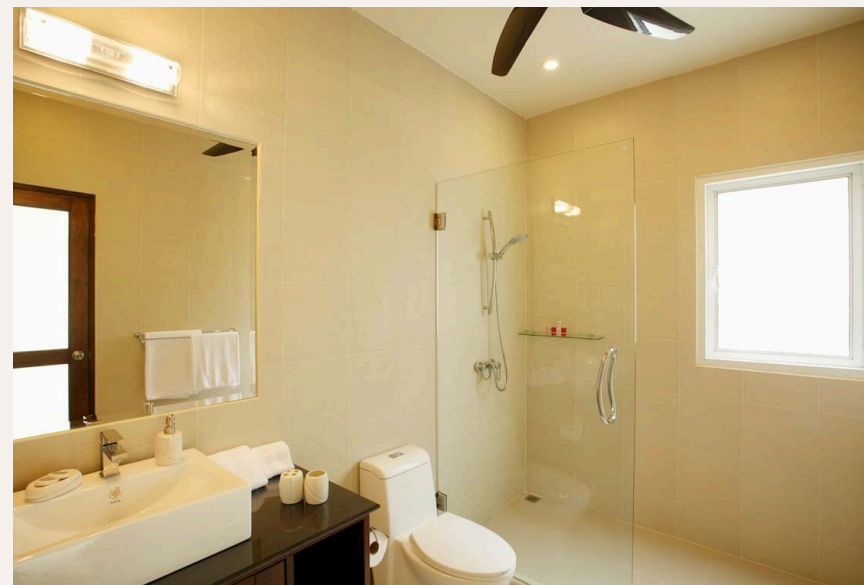

ГАЛЕРЕЯ

ОПИСАНИЕ ОБЪЕКТА

“На этом же этаже расположена вторая спальня с двумя односпальными кроватями шириной 3,5 дюйма и большой собственной ванной комнатой.”

Размещение включает в себя 7 спален, все с ванными комнатами или отдельными ванными комнатами, потолочными вентиляторами и кондиционерами с дистанционным управлением. Спальни разделены на два уровня, предлагая 4 кровати размера "king-size", 4 односпальные кровати и 3 комплекта односпальных двухъярусных кроватей. Это позволяет оптимально использовать пространство для семей и детей, а это означает, что 7 комнат могут с комфортом разместить 18 гостей. Однако по запросу и за дополнительную плату предоставляется ограниченное количество дополнительных кроватей. Наверху, на уровне входа на виллу, находится главная спальня с двуспальной кроватью, гардеробной и большой ванной комнатой с просторной душевой кабиной и овальной ванной. На этом же этаже расположена вторая спальня с двумя односпальными кроватями шириной 3,5 дюйма и большой собственной ванной комнатой. Эта комната идеально подходит для детей младшего возраста, которым необходимо быть ближе к родителям.