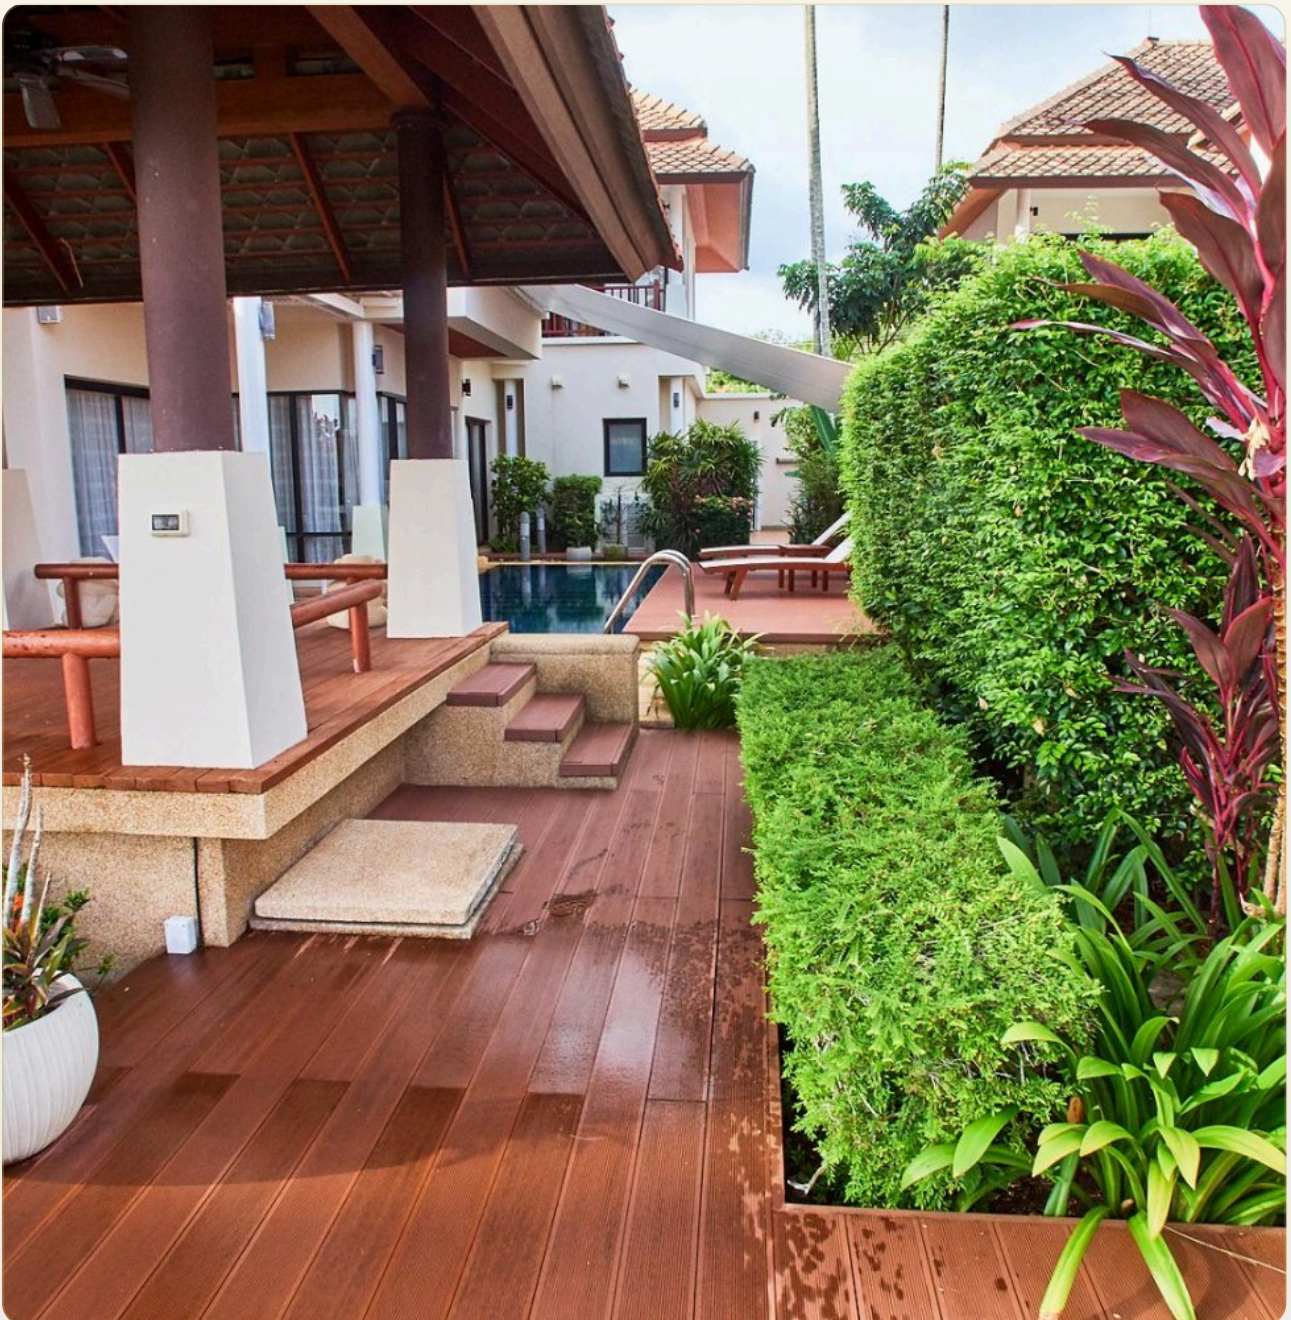

ГЛАВНЫЙ ВИД

Первое впечатление

ГАЛЕРЕЯ