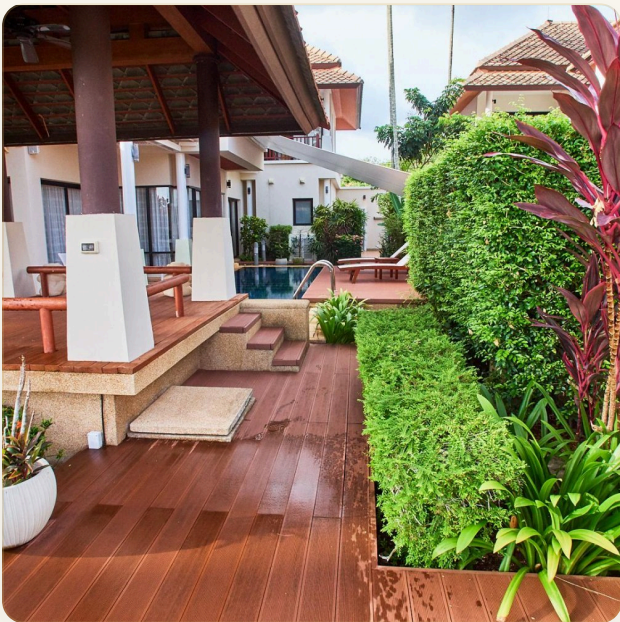

ФОТОГРАФИИ

Галерея

ГАЛЕРЕЯ