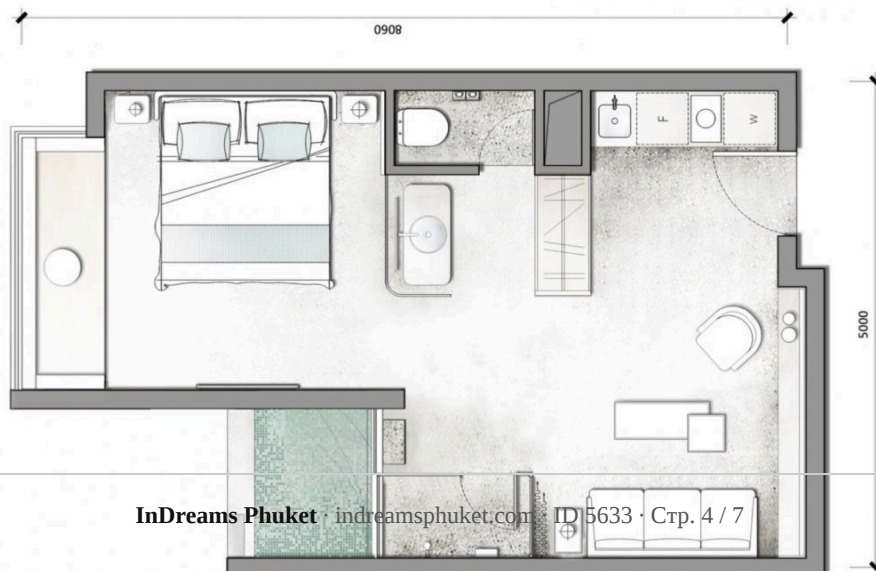

Фотографии объекта