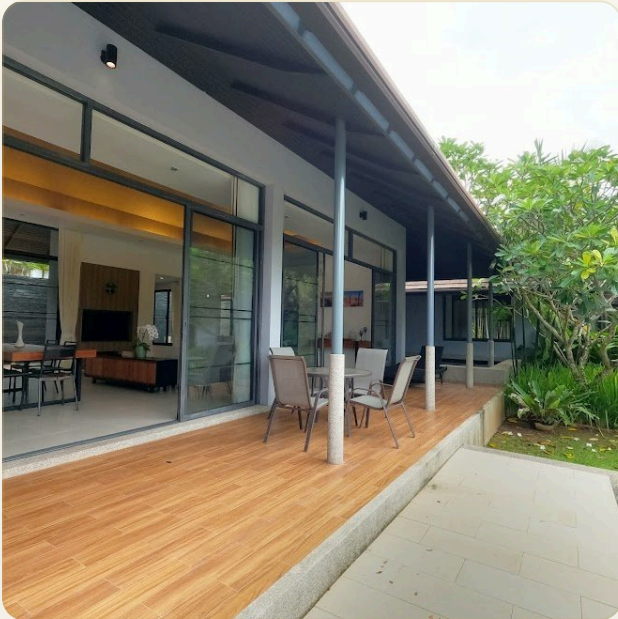

ФОТОГРАФИИ

Галерея

ГАЛЕРЕЯ