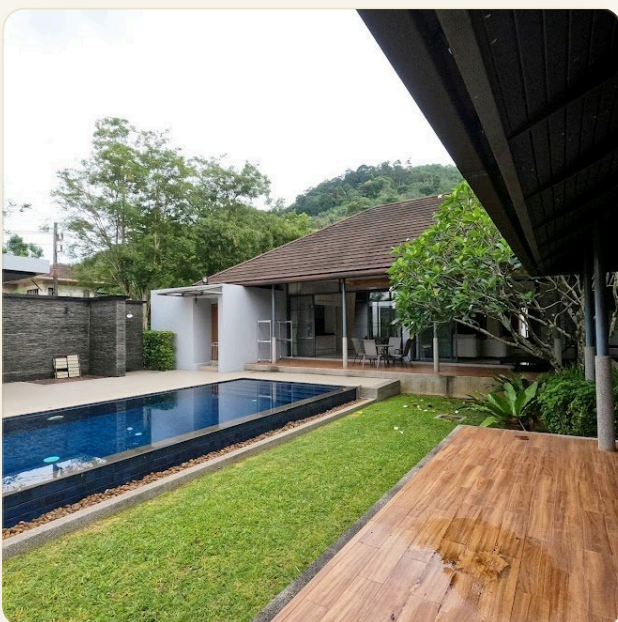

ФОТОГРАФИИ

Галерея

ГАЛЕРЕЯ